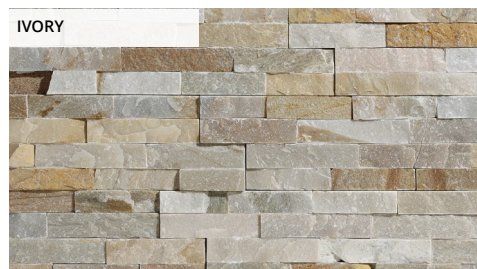

IVORY

mrazuvzdorný

interiér / exteriér

KAMENNÝ OBKLAD / KVARCIT

Prohlášení o vlastnostech 8/K/STEGU/2014

Harmonizovaná norma EN 1469:2015-04

typ	kód	ean
obklad	ST-KN-IVO-001-2	5907762311380

DETAIL OBKLADU	délka	výška	tloušťka
Rozměr	400 mm	100 mm	12 - 17 mm
Montážní rozměr	360 mm		
Počet ks na m ²	27,77 ks		