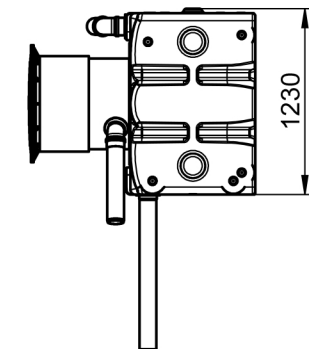

SCALE 1 : 20

Power and water outlet connection from submersible pump /
Stromkabel und Wasser-Auslassanschluss von Tauchpumpe

Height adjustable from 600 to 695 mm /
Hoehe einstellbar von 600 bis 695 mm

Rainwater inlet DN110/
Regenwasser Zulauf DN110

A-A
270.00°
1 : 20

SCALE 1 : 20

Height adjustable from 600 to 695 mm /
Hoehe einstellbar von 600 bis 695 mm

Power and water outlet connection
from submersible pump /
Stromkabel und Wasser-Auslassanschluss
von Tauchpumpe

Rainwater inlet DN110/
Regenwasser Zulauf DN110

Sewer connection DN110/
Kanalanschluss DN110

Waste water from tank filter /
Abwasser von Tankeinbaufilter

DIN 110 pipe fittings used in installations/
DIN 110 Rohrverschraubungen werden in
den Installationen verwendet

* The represented pipe sections are not included in scope of supply/
Dargestellte Verrohrung ist nicht im Lieferumfang enthalten

** Only roof gutter grid (34 pieces / 20 m approx.) is included in the scope of supply/
Gitterrost für Dachrinne (34 Stücke / 20 m ca.) im Lieferumfang enthalten