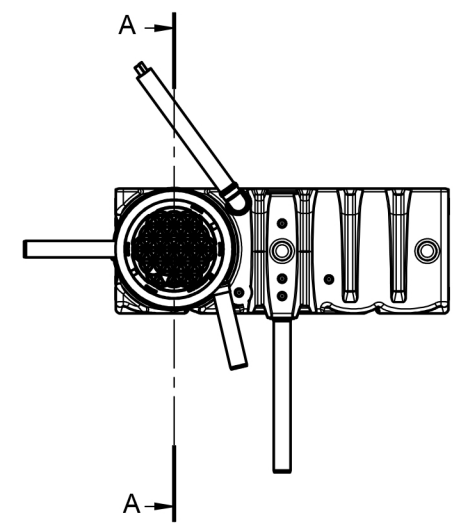

SCALE 1 : 20

Power and water outlet connection from submersible pump /
Stromkabel und Wasser-Auslassanschluss von Tauchpumpe

Height adjustable from 600 to 695 mm /
Hoehe einstellbar von 600 bis 695 mm

Rainwater inlet DN110/
Regenwasser Zulauf DN110

Waste water from tank filter /
Abwasser von Tankeinbaufilte

Sewer connection DN110/
Kanalanschluss DN110

DIN 110 pipe fittings used in installations/
DIN 110 Rohrverschraubungen werden in
den Installationen verwendet.

A-A
270.00°
1 : 20

SCALE 1 : 20

Height adjustable from 600 to 695 mm /
Hoehe einstellbar von 600 bis 695 mm

Power and water outlet connection
from submersible pump /
Stromkabel und Wasser-Auslassanschluss
von Tauchpumpe