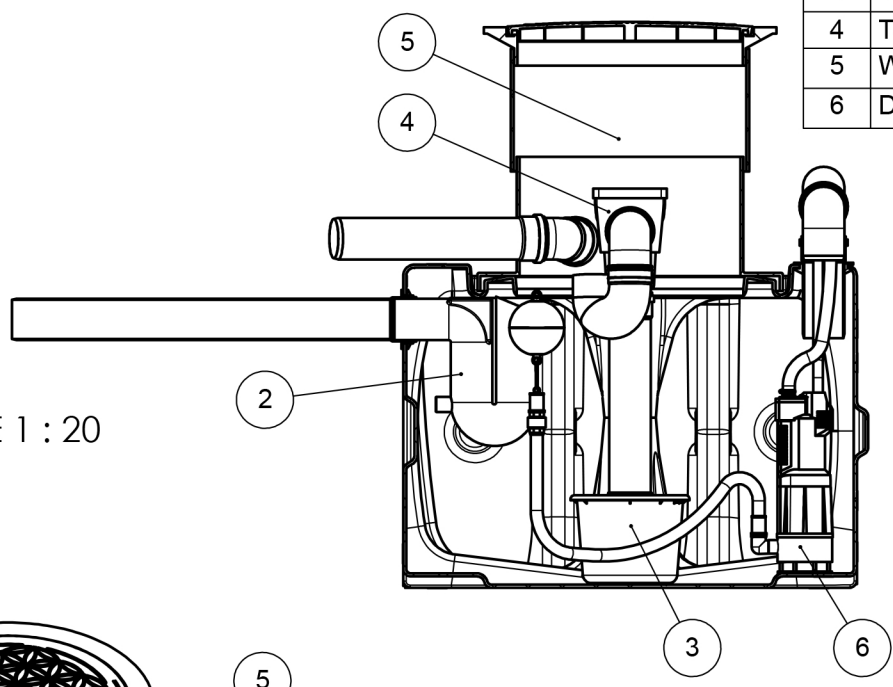

SCALE 1 : 20

Power and water outlet connection from submersible pump /
Stromkabel und Wasser-Auslassanschluss von Tauchpumpe

Height adjustable from 600 to 695 mm /
Hoehe einstellbar von 600 bis 695 mm

Rainwater inlet DN110/
Regenwasser Zulauf DN110

Waste water from tank filter /
Abwasser von Tankeinbaufilte

Sewer connection DN110/
Kanalanschluss DN110

DIN 110 pipe fittings used in installations/
DIN 110 Rohrverschraubungen werden in
den Installationen verwendet.

* The represented pipe sections are not included in scope of supply/
Dargestellte Verrohrung ist nicht im Lieferumfang enthalten

** Only roof gutter grid (34 pieces / 20 m approx.) is included in the scope of supply/
Gitterrost für Dachrinne (34 Stücke / 20 m ca.) im Lieferumfang enthalten

A-A
270.00°
1 : 20

SCALE 1 : 20

Height adjustable from 600 to 695 mm /
Hoehe einstellbar von 600 bis 695 mm

Power and water outlet connection
from submersible pump /
Stromkabel und Wasser-Auslassanschluss
von Tauchpumpe