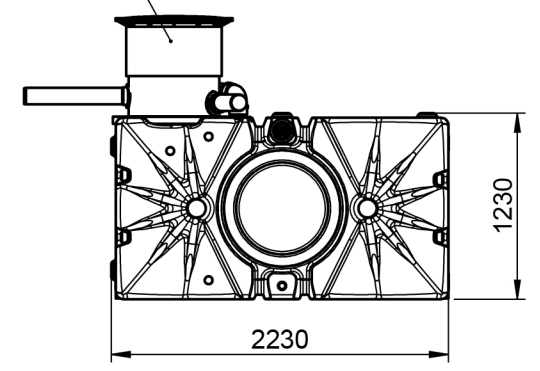

DIN 110 pipe fittings used in installations/
DIN 110 Rohrverschraubungen werden in
den Installationen verwendet.

* The represented pipe sections are not included in scope of supply/
Dargestellte Verrohrung ist nicht im Lieferumfang enthalten

** Only roof gutter grid (34 pieces / 20 m approx.) is included in the scope of supply/
Gitterrost für Dachrinne (34 Stücke / 20 m ca.) im Lieferumfang enthalten

	ACO Hochbau Vertrieb GmbH	technical reference: Bartsch, Martin	drawing-no.: 1028177-M	index: 001	documenttype: marketing drw.
		created by: mbartsch	reviewed by: mbartsch	projection:ISO-E 	scale: 1:50
title: ACO Rain4me Complete product house and garden compact flat tank 2000l standing Komplettprodukt Haus und Garten Compact Flachtank 2000l stehend			serial-released		
The reproduction, distribution and utilization of this document as well as the communication of its contents to others without express authorization is prohibited. Offenders will be held liable for the payment of damages. All rights reserved in the event of the grant of a patent, utility model or design. Observe copyright by ISO 16016				release date: 2017-05-10 10:51	sheet: 1/1