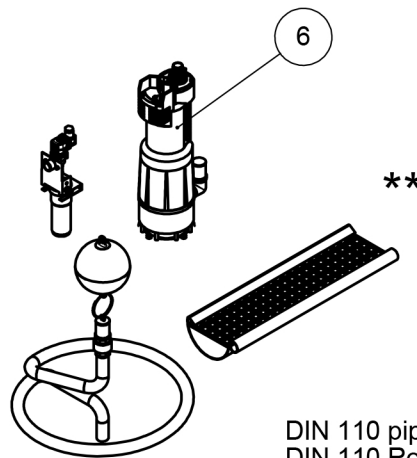

SCALE 1 : 20

Power and water outlet connection from submersible pump /
Stromkabel und Wasser-Auslassanschluss von Tauchpumpe

Height adjustable from 600 to 695 mm /
Hoehe einstellbar von 600 bis 695 mm

Rainwater inlet DN110/
Regenwasser Zulauf DN110

A-A
270.00°
1 : 20

SCALE 1 : 20

Height adjustable from 600 to 695 mm /
Hoehe einstellbar von 600 bis 695 mm

Power and water outlet connection
from submersible pump /
Stromkabel und Wasser-Auslassanschluss
von Tauchpumpe

Rainwater inlet DN110/
Regenwasser Zulauf DN110

Sewer connection DN110/
Kanalanschluss DN110

Waste water from tank filter /
Abwasser von Tankeinbaufilter

DIN 110 pipe fittings used in installations/
DIN 110 Rohrverschraubungen werden in
den Installationen verwendet