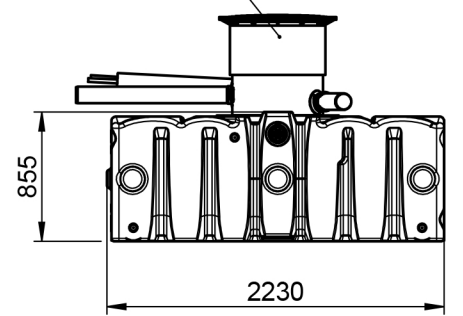

SCALE 1 : 20

Power and water outlet connection from submersible pump /
Stromkabel und Wasser-Auslassanschluss von Tauchpumpe

Height adjustable from 600 to 695 mm /
Hoehe einstellbar von 600 bis 695 mm

Rainwater inlet DN110/
Regenwasser Zulauf DN110

A-A
270.00°
1 : 20

SCALE 1 : 20

Height adjustable from 600 to 695 mm /
Hoehe einstellbar von 600 bis 695 mm

Power and water outlet connection
from submersible pump /
Stromkabel und Wasser-Auslassanschluss
von Tauchpumpe