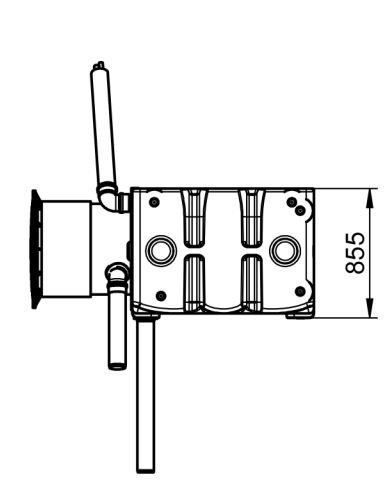

SCALE 1 : 20

Power and water outlet connection from submersible pump /
Stromkabel und Wasser-Auslassanschluss von Tauchpumpe

Height adjustable from 600 to 695 mm /
Hoehe einstellbar von 600 bis 695 mm

Rainwater inlet DN110/
Regenwasser Zulauf DN110

Waste water from tank filter /
Abwasser von Tankeinbaufilte

Sewer connection DN110/
Kanalanschluss DN110

DIN 110 pipe fittings used in installations/
DIN 110 Rohrverschraubungen werden in
den Installationen verwendet.

A-A
270.00°
1 : 20

SCALE 1 : 20

Height adjustable from 600 to 695 mm /
Hoehe einstellbar von 600 bis 695 mm

Power and water outlet connection
from submersible pump /
Stromkabel und Wasser-Auslassanschluss
von Tauchpumpe