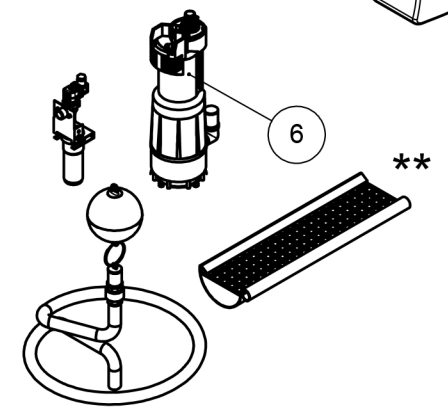

SCALE 1 : 20

Power and water outlet connection from submersible pump /
Stromkabel und Wasser-Auslassanschluss von Tauchpumpe

Height adjustable from 600 to 695 mm /
Hoehe einstellbar von 600 bis 695 mm

Rainwater inlet DN110/
Regenwasser Zulauf DN110

Waste water from tank filter /
Abwasser von Tankeinbaufilte

Sewer connection DN110/
Kanalanschluss DN110

DIN 110 pipe fittings used in installations/
DIN 110 Rohrverschraubungen werden in
den Installationen verwendet.

* The represented pipe sections are not included in scope of supply/
Dargestellte Verrohrung ist nicht im Lieferumfang enthalten

** Only roof gutter grid (34 pieces / 20 m approx.) is included in the scope of supply/
Gitterrost für Dachrinne (34 Stücke / 20 m ca.) im Lieferumfang enthalten

A-A
270.00°
1 : 20

SCALE 1 : 20

Height adjustable from 600 to 695 mm /
Hoehe einstellbar von 600 bis 695 mm

Power and water outlet connection
from submersible pump /
Stromkabel und Wasser-Auslassanschluss
von Tauchpumpe