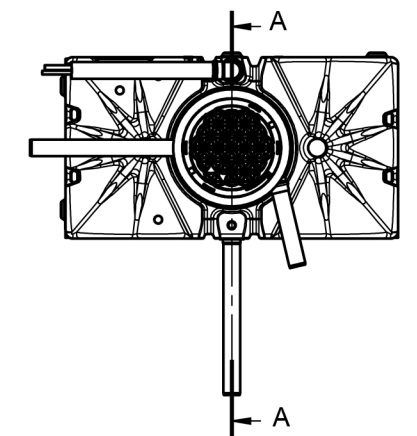

A-A
270.00°
1 : 20

SCALE 1 : 20

Height adjustable from 600 to 695 mm /
Hoehe einstellbar von 600 bis 695 mm

Power and water outlet connection
from submersible pump /
Stromkabel und Wasser-Auslassanschluss
von Tauchpumpe

Rainwater inlet DN110/
Regenwasser Zulauf DN110

Sewer connection DN110/
Kanalanschluss DN110

Waste water from tank filter /
Abwasser von Tankeinbaufilter

DIN 110 pipe fittings used in installations/
DIN 110 Rohrverschraubungen werden in
den Installationen verwendet