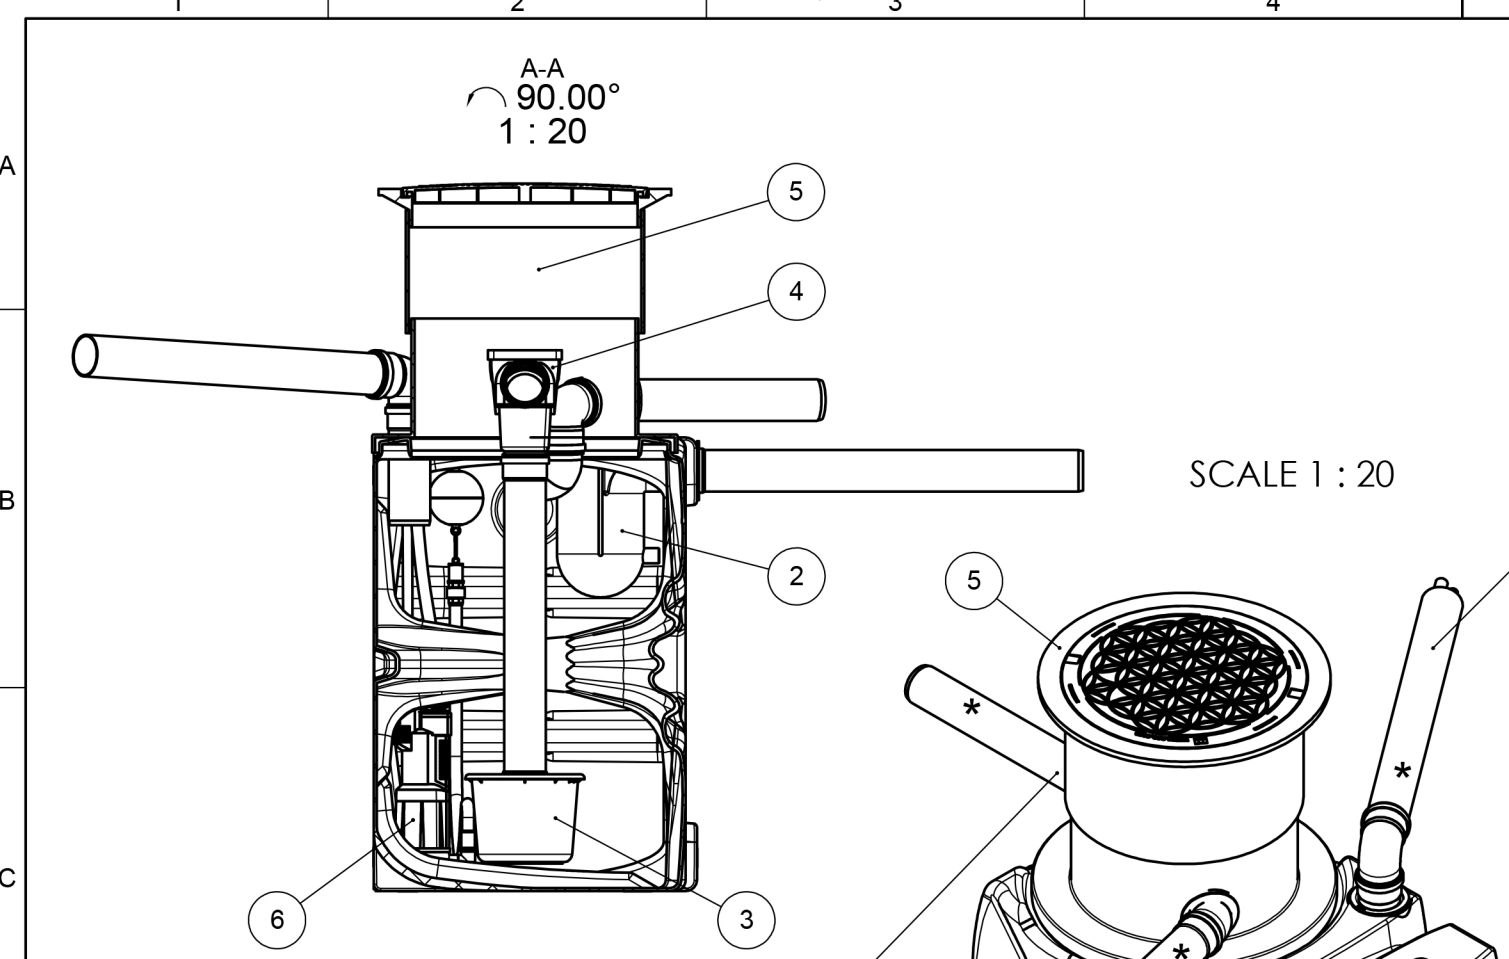

Pos.	Item name_Global	Item name_Local	Article No.	1028177/QTY.
1	Flat tank 2000l standing	Flachtank 2000l stehend	103000	1
2	Overflow siphon with rhodent protection	Ueberlaufsisphon mit Tierschutz, gekuerzt	103201	1
3	Inlet flow turbulence reducer	Zulaufberuhiger	103211	1
4	Tank filter	Tankeinbaufilter	103210	1
5	Walkable cover, set high	Begehbare Abdeckung, Set hoch	103101	1
6	Drinking water feeder, set	TW-Nachspeisung, Set	103152	1

SCALE 1 : 20

Power and water outlet connection from submersible pump /
Stromkabel und Wasser-Auslassanschluss von Tauchpumpe

Height adjustable from 600 to 695 mm /
Hoehe einstellbar von 600 bis 695 mm

Rainwater inlet DN110/
Regenwasser Zulauf DN110

* The represented pipe sections are not included in scope of supply/
Dargestellte Verrohrung ist nicht im Lieferumfang enthalten

** Only roof gutter grid (34 pieces / 20 m approx.) is included in the scope of supply/
Gitterrost für Dachrinne (34 Stücke / 20 m ca.) im Lieferumfang enthalten

A-A
270.00°
1 : 20

SCALE 1 : 20

Height adjustable from 600 to 695 mm /
Hoehe einstellbar von 600 bis 695 mm

Power and water outlet connection
from submersible pump /
Stromkabel und Wasser-Auslassanschluss
von Tauchpumpe