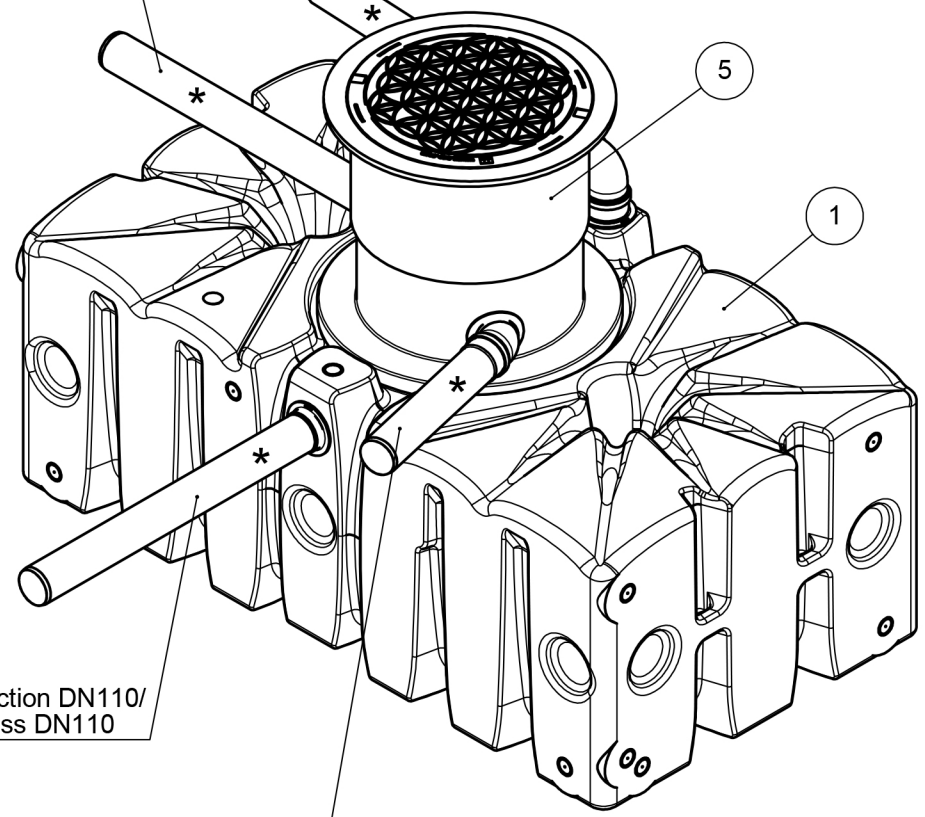

Power and water outlet connection
from submersible pump /
Stromkabel und Wasser-Auslassanschluss
von Tauchpumpe

Rainwater inlet DN110/
Regenwasser Zulauf DN110

Sewer connection DN110/
Kanalanschluss DN110

Waste water from tank filter /
Abwasser von Tankeinbaufilter