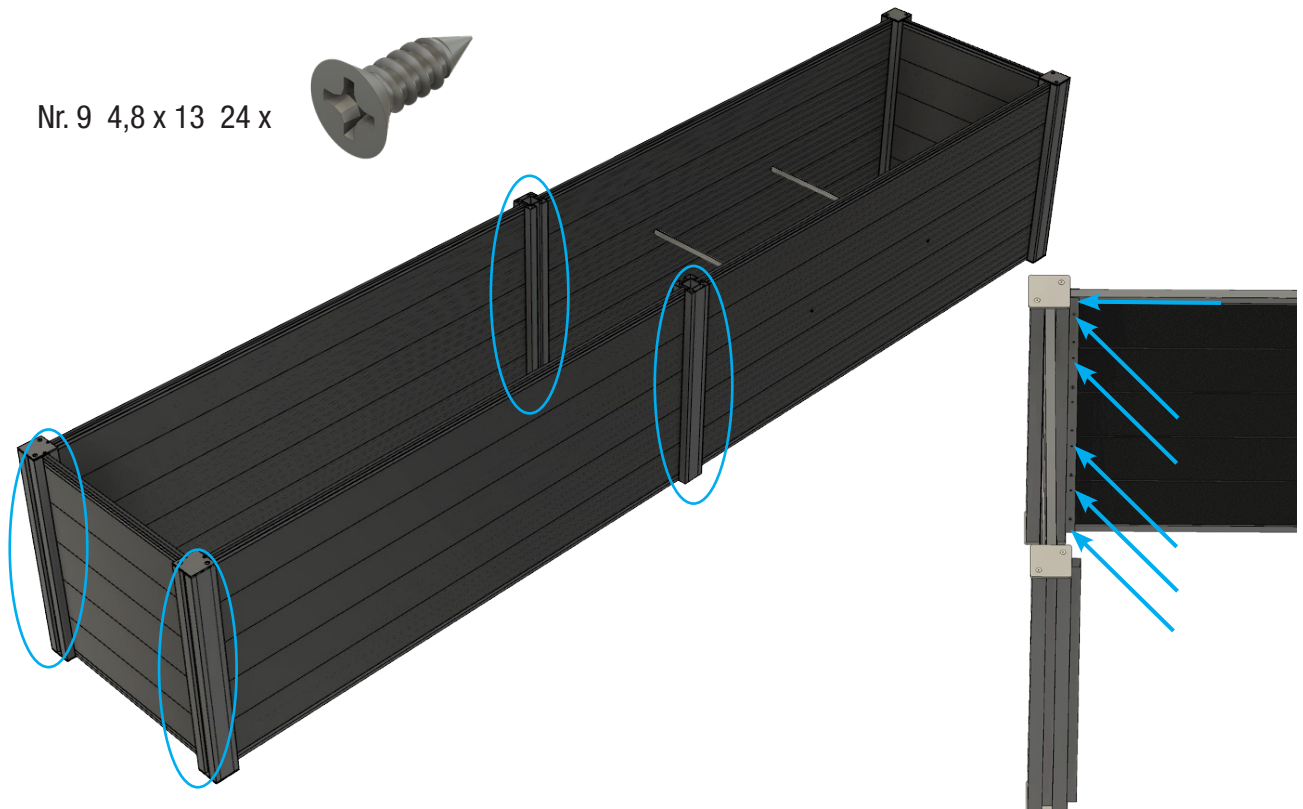

Číslo No.	Popis Designation		Množství Quantity
1.	WPC prkno 1850 mm WPC Plank 1850 mm		10 x
3.	Horní lišta 1850 mm End strip top 1850 mm		2 x
5.	Spodní lišta 1850 mm End strip bottom 1850 mm		2 x
7.	Sloup Post		2 x
8.	Šroub M8 x 30 A2 Screw M8 x 30 A2		8 x
9.	Šroub 4,8 x 13 Screw 4,8 x 13		24 x
10.	Krytka Cover Plate		4 x
11.	Adapter profil Adapter profile		4 x
12.	Křížová vzpěra Cross brace		2 x
13.	Šroub 6 x 30 Screw 6 x 30		4 x

1.

2.

3.

Nr. 1 WPC 1850 mm 10 x

Nr. 3 1850 mm 2 x

Nr. 5 1850 mm 2 x

4.

Nr. 9 4,8 x 13 24 x