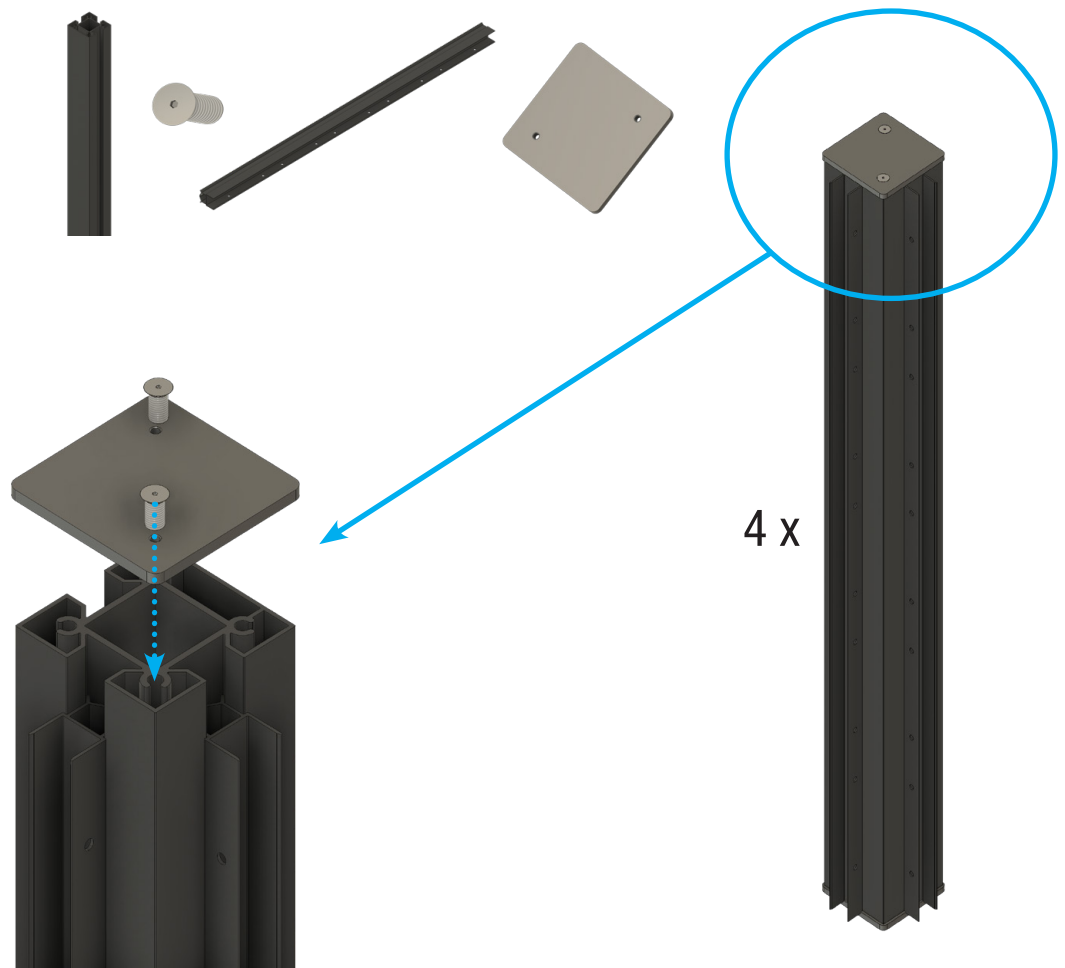

- 1.
2. Nr. 7 4 x
   - Nr. 8 8 x
   - Nr. 11 8 x
   - Nr. 10 4 x