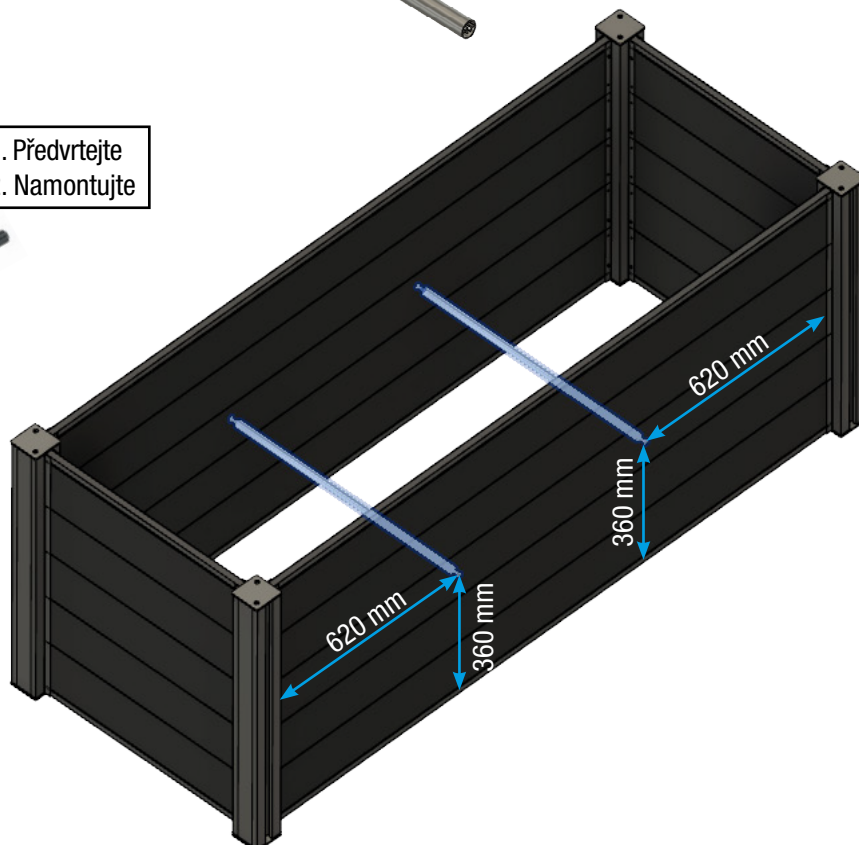

gulta[®]

Číslo No.	Popis Designation	Množství Quantity
1.	WPC prkno 1850 mm WPC Plank 1850 mm	10 x
2.	WPC prkno 634 mm WPC Plank 634 mm	10 x
3.	Horní lišta 1850 mm End strip top 1850 mm	2 x
4.	Horní lišta 634 mm End strip top 634 mm	2 x
5.	Spodní lišta 1850 mm End strip bottom 1850 mm	2 x
6.	Spodní lišta 634 mm End strip bottom 634 mm	2 x
7.	Sloupek Post	4 x
8.	Šroub M8 x 30 A2 Screw M8 x 30 A2	16 x
9.	Šroub 4,8 x 13 Screw 4,8 x 13	48 x
10.	Krytka Cover Plate	4 x
11.	Adapter profil Adapter profile	8 x
12.	Křížová vzpěra Cross brace	2 x
13.	Šroub 6 x 30 Screw 6 x 30	4 x

7. Nr. 9 12 x 

8. Nr. 13 4 x 

Nr. 12 2 x 

1. Předvrtejte
2. Namontujte

Vyvýšený záhon řádně naplňte. Níže naleznete návrh na zaplnění vyvýšeného záhonu:

Fill raised bed correctly. Enclosed you will find a suggestion for filling the raised bed:

Číslo No.	Popis Designation		Množství Quantity
1.	WPC prkno 1850 mm WPC Plank 1850 mm		10 x
3.	Horní lišta 1850 mm End strip top 1850 mm		2 x
5.	Spodní lišta 1850 mm End strip bottom 1850 mm		2 x
7.	Sloup Post		2 x
8.	Šroub M8 x 30 A2 Screw M8 x 30 A2		8 x
9.	Šroub 4,8 x 13 Screw 4,8 x 13		24 x
10.	Krytka Cover Plate		4 x
11.	Adapter profil Adapter profile		4 x
12.	Křížová vzpěra Cross brace		2 x
13.	Šroub 6 x 30 Screw 6 x 30		4 x

1.

2.

3.

Nr. 1 WPC 1850 mm 10 x

Nr. 3 1850 mm 2 x

Nr. 5 1850 mm 2 x

4.

Nr. 9 4,8 x 13 24 x