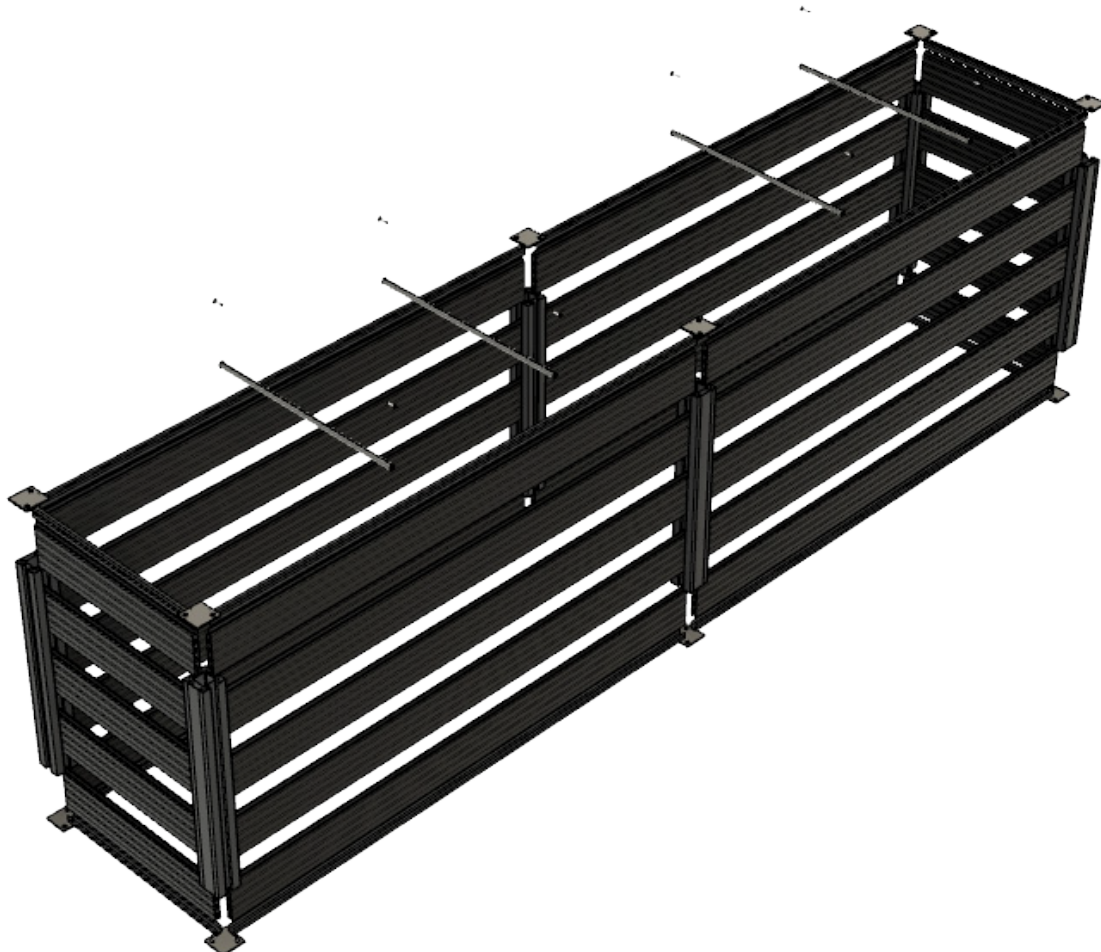

Číslo No.	Popis Designation		Množství Quantity
1.	WPC prkno 1850 mm WPC Plank 1850 mm		10 x
3.	Horní lišta 1850 mm End strip top 1850 mm		2 x
5.	Spodní lišta 1850 mm End strip bottom 1850 mm		2 x
7.	Sloup Post		2 x
8.	Šroub M8 x 30 A2 Screw M8 x 30 A2		8 x
9.	Šroub 4,8 x 13 Screw 4,8 x 13		24 x
10.	Krytka Cover Plate		4 x
11.	Adapter profil Adapter profile		4 x
12.	Křížová vzpěra Cross brace		2 x
13.	Šroub 6 x 30 Screw 6 x 30		4 x