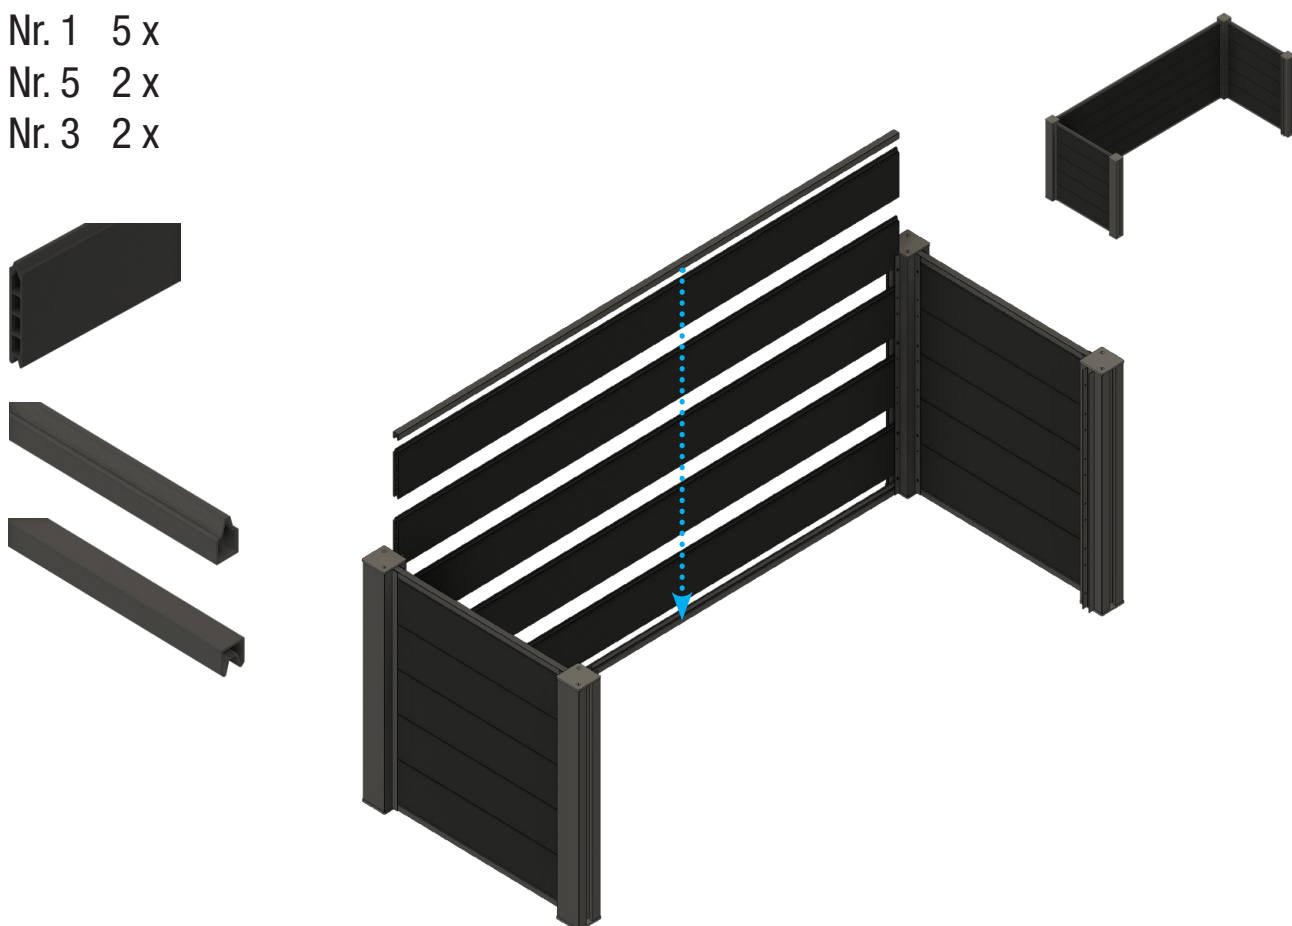

4. Nr. 1 5 x
Nr. 5 2 x
Nr. 3 2 x