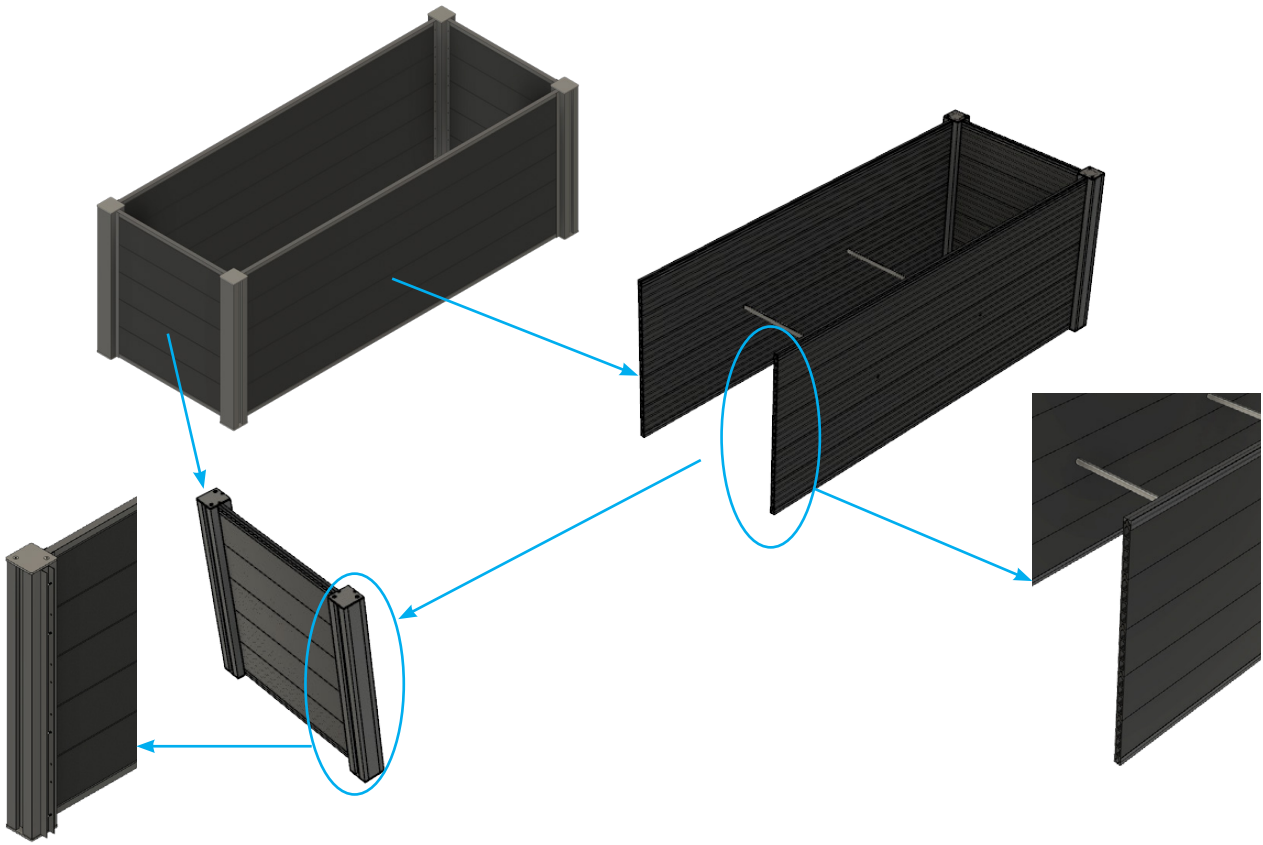

gulta[®]

Číslo No.	Popis Designation	Množství Quantity
1.	WPC prkno 1850 mm WPC Plank 1850 mm	10 x
2.	WPC prkno 634 mm WPC Plank 634 mm	10 x
3.	Horní lišta 1850 mm End strip top 1850 mm	2 x
4.	Horní lišta 634 mm End strip top 634 mm	2 x
5.	Spodní lišta 1850 mm End strip bottom 1850 mm	2 x
6.	Spodní lišta 634 mm End strip bottom 634 mm	2 x
7.	Sloupek Post	4 x
8.	Šroub M8 x 30 A2 Screw M8 x 30 A2	16 x
9.	Šroub 4,8 x 13 Screw 4,8 x 13	48 x
10.	Krytka Cover Plate	4 x
11.	Adapter profil Adapter profile	8 x
12.	Křížová vzpěra Cross brace	2 x
13.	Šroub 6 x 30 Screw 6 x 30	4 x

7. Nr. 9 12 x 

8. Nr. 13 4 x 

Nr. 12 2 x 

1. Předvrtejte
2. Namontujte

Vyvýšený záhon řádně naplňte. Níže naleznete návrh na zaplnění vyvýšeného záhonu:

Fill raised bed correctly. Enclosed you will find a suggestion for filling the raised bed:

Číslo No.	Popis Designation		Množství Quantity
1.	WPC prkno 1850 mm WPC Plank 1850 mm		10 x
3.	Horní lišta 1850 mm End strip top 1850 mm		2 x
5.	Spodní lišta 1850 mm End strip bottom 1850 mm		2 x
7.	Sloup Post		2 x
8.	Šroub M8 x 30 A2 Screw M8 x 30 A2		8 x
9.	Šroub 4,8 x 13 Screw 4,8 x 13		24 x
10.	Krytka Cover Plate		4 x
11.	Adapter profil Adapter profile		4 x
12.	Křížová vzpěra Cross brace		2 x
13.	Šroub 6 x 30 Screw 6 x 30		4 x

1.

2.

3.

Nr. 1 WPC 1850 mm 10 x

Nr. 3 1850 mm 2 x

Nr. 5 1850 mm 2 x

4.

Nr. 9 4,8 x 13 24 x