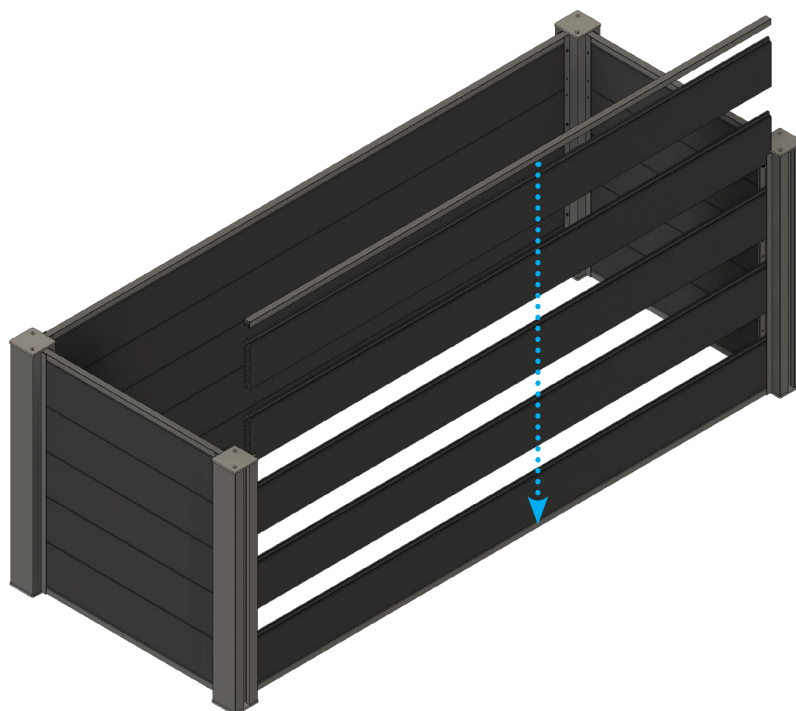

gulta[®]

Číslo No.	Popis Designation	Množství Quantity
1.	WPC prkno 1850 mm WPC Plank 1850 mm	10 x
2.	WPC prkno 634 mm WPC Plank 634 mm	10 x
3.	Horní lišta 1850 mm End strip top 1850 mm	2 x
4.	Horní lišta 634 mm End strip top 634 mm	2 x
5.	Spodní lišta 1850 mm End strip bottom 1850 mm	2 x
6.	Spodní lišta 634 mm End strip bottom 634 mm	2 x
7.	Sloupek Post	4 x
8.	Šroub M8 x 30 A2 Screw M8 x 30 A2	16 x
9.	Šroub 4,8 x 13 Screw 4,8 x 13	48 x
10.	Krytka Cover Plate	4 x
11.	Adapter profil Adapter profile	8 x
12.	Křížová vzpěra Cross brace	2 x
13.	Šroub 6 x 30 Screw 6 x 30	4 x

7. Nr. 9 12 x 

8. Nr. 13 4 x 

Nr. 12 2 x 

1. Předvrtejte
2. Namontujte

Vyvýšený záhon řádně naplňte. Níže naleznete návrh na zaplnění vyvýšeného záhonu:

Fill raised bed correctly. Enclosed you will find a suggestion for filling the raised bed:

Číslo No.	Popis Designation		Množství Quantity
1.	WPC prkno 1850 mm WPC Plank 1850 mm		10 x
3.	Horní lišta 1850 mm End strip top 1850 mm		2 x
5.	Spodní lišta 1850 mm End strip bottom 1850 mm		2 x
7.	Sloup Post		2 x
8.	Šroub M8 x 30 A2 Screw M8 x 30 A2		8 x
9.	Šroub 4,8 x 13 Screw 4,8 x 13		24 x
10.	Krytka Cover Plate		4 x
11.	Adapter profil Adapter profile		4 x
12.	Křížová vzpěra Cross brace		2 x
13.	Šroub 6 x 30 Screw 6 x 30		4 x