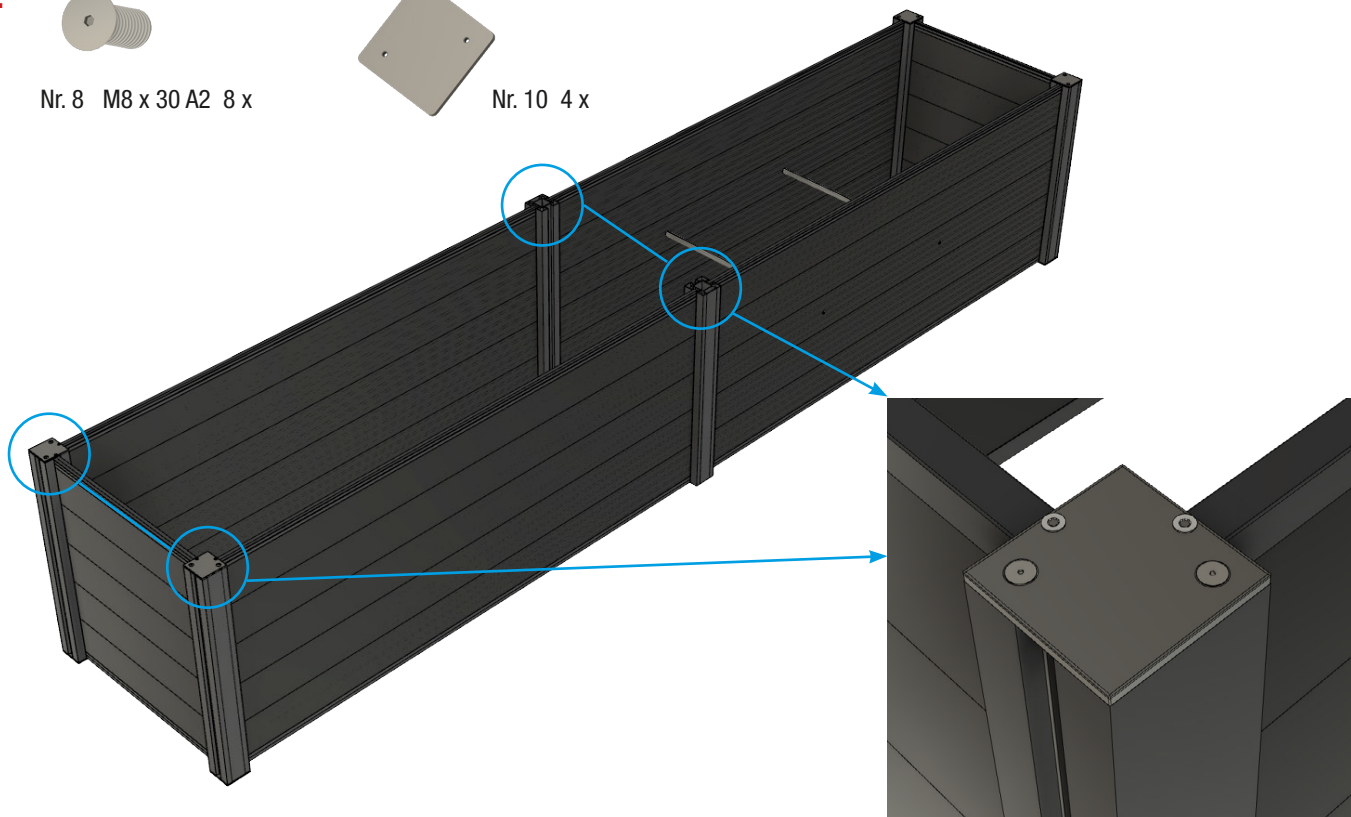

5.

Nr. 8 M8 x 30 A2 8 x

Nr. 10 4 x