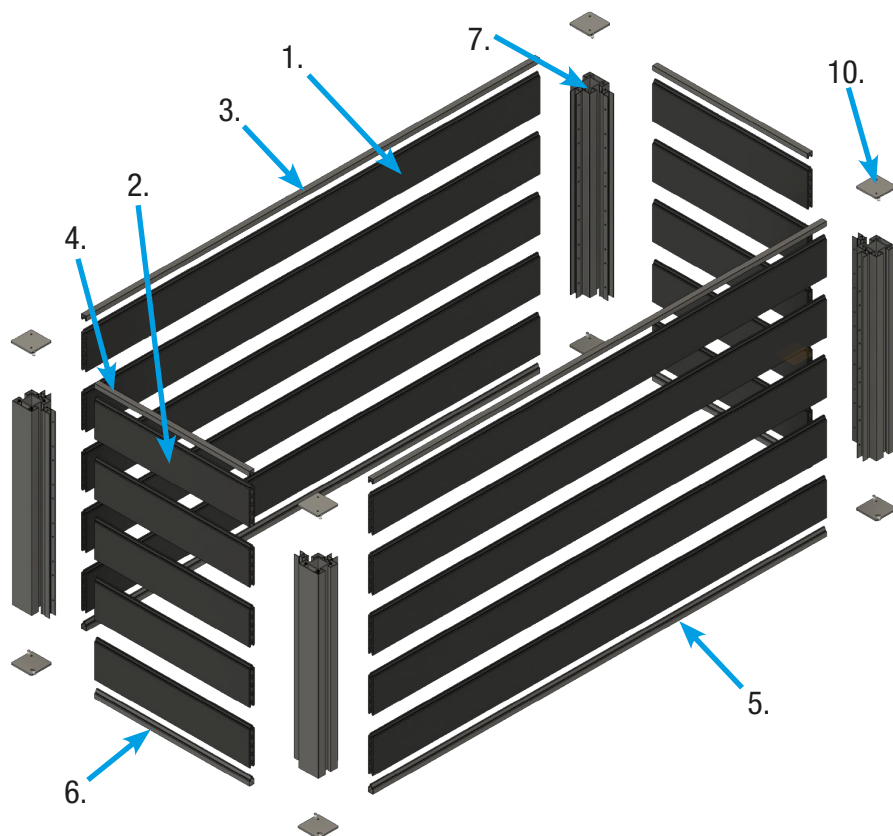

Vyvýšený záhon Elevada

Nr.: 9219132

(CZ) Montážní návod

(GB) Assambly instructions

Číslo produktu.: 4289103 / 4289106

Důležitá
upozornění!

(CZ)

- Před montáží si prosím pozorně přečtete montážní návod a zkontrolujte výrobek, zda nedošlo k jeho poškození nebo závadám při přepravě.
- Před instalací zkontrolujte, zda souhlasí typ, velikost a barva.
- Výrobky na míru nelze vyměnit.
- Vyvýšený záhon smí být používán pouze k předepsanému účelu, jinak zaniká nárok na ručení za výrobek.
- Vyhrazujeme si právo na technické změny designu.

gulta[®]

Číslo No.	Popis Designation	Množství Quantity
1.	WPC prkno 1850 mm WPC Plank 1850 mm	10 x
2.	WPC prkno 634 mm WPC Plank 634 mm	10 x
3.	Horní lišta 1850 mm End strip top 1850 mm	2 x
4.	Horní lišta 634 mm End strip top 634 mm	2 x
5.	Spodní lišta 1850 mm End strip bottom 1850 mm	2 x
6.	Spodní lišta 634 mm End strip bottom 634 mm	2 x
7.	Sloupek Post	4 x
8.	Šroub M8 x 30 A2 Screw M8 x 30 A2	16 x
9.	Šroub 4,8 x 13 Screw 4,8 x 13	48 x
10.	Krytka Cover Plate	4 x
11.	Adapter profil Adapter profile	8 x
12.	Křížová vzpěra Cross brace	2 x
13.	Šroub 6 x 30 Screw 6 x 30	4 x

Číslo No.	Popis Designation		Množství Quantity
1.	WPC prkno 1850 mm WPC Plank 1850 mm		10 x
3.	Horní lišta 1850 mm End strip top 1850 mm		2 x
5.	Spodní lišta 1850 mm End strip bottom 1850 mm		2 x
7.	Sloup Post		2 x
8.	Šroub M8 x 30 A2 Screw M8 x 30 A2		8 x
9.	Šroub 4,8 x 13 Screw 4,8 x 13		24 x
10.	Krytka Cover Plate		4 x
11.	Adapter profil Adapter profile		4 x
12.	Křížová vzpěra Cross brace		2 x
13.	Šroub 6 x 30 Screw 6 x 30		4 x