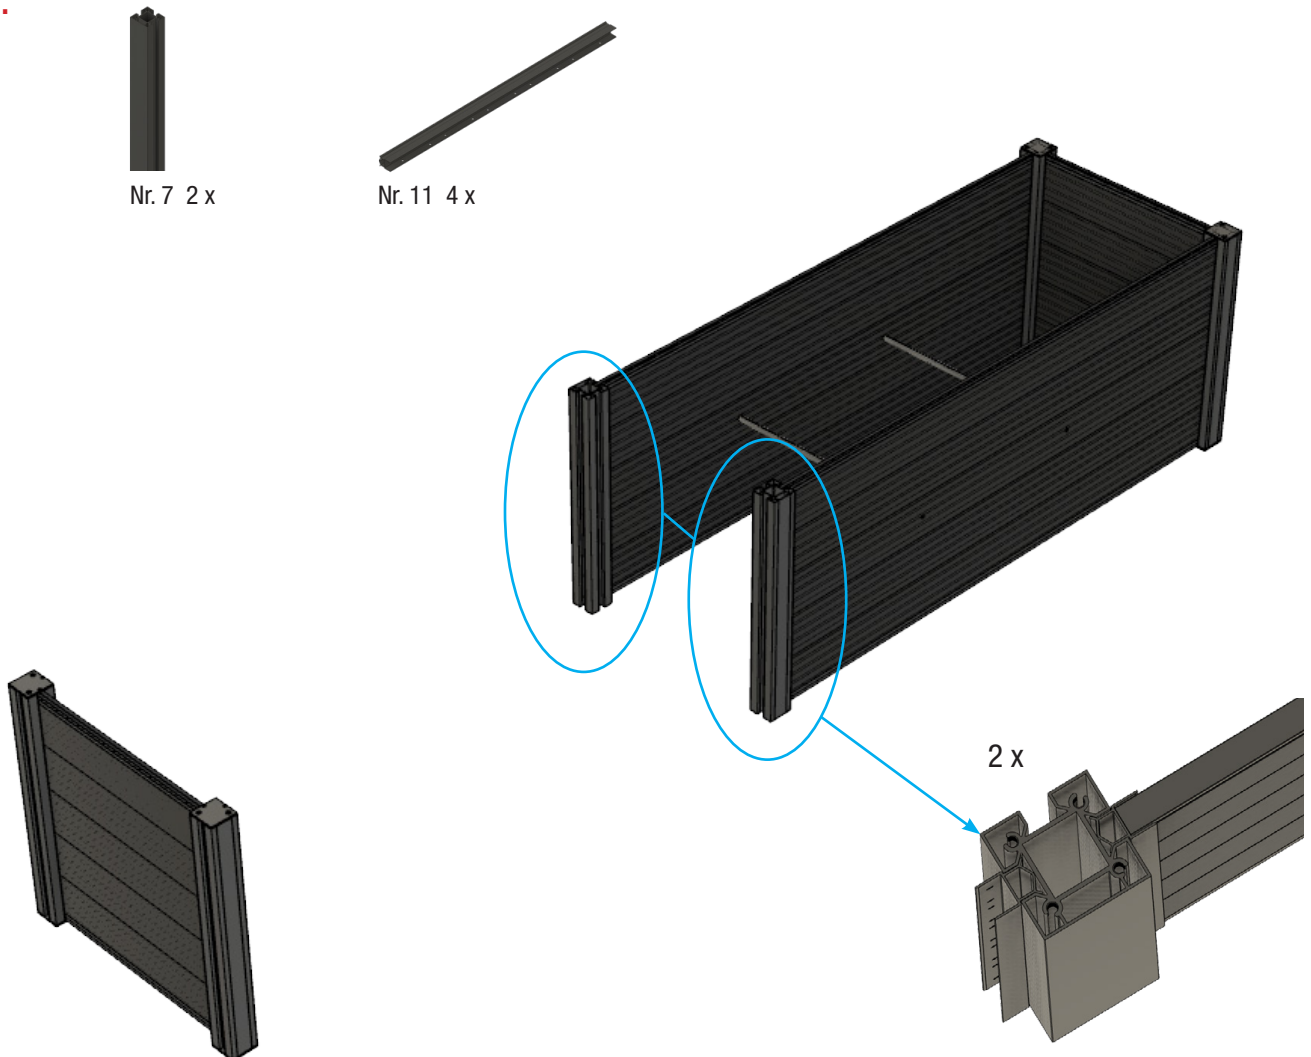

gulta[®]

Číslo No.	Popis Designation	Množství Quantity
1.	WPC prkno 1850 mm WPC Plank 1850 mm	10 x
2.	WPC prkno 634 mm WPC Plank 634 mm	10 x
3.	Horní lišta 1850 mm End strip top 1850 mm	2 x
4.	Horní lišta 634 mm End strip top 634 mm	2 x
5.	Spodní lišta 1850 mm End strip bottom 1850 mm	2 x
6.	Spodní lišta 634 mm End strip bottom 634 mm	2 x
7.	Sloupek Post	4 x
8.	Šroub M8 x 30 A2 Screw M8 x 30 A2	16 x
9.	Šroub 4,8 x 13 Screw 4,8 x 13	48 x
10.	Krytka Cover Plate	4 x
11.	Adapter profil Adapter profile	8 x
12.	Křížová vzpěra Cross brace	2 x
13.	Šroub 6 x 30 Screw 6 x 30	4 x

7. Nr. 9 12 x 

8. Nr. 13 4 x 

Nr. 12 2 x 

1. Předvrtejte
2. Namontujte

Vyvýšený záhon řádně naplňte. Níže naleznete návrh na zaplnění vyvýšeného záhonu:

Fill raised bed correctly. Enclosed you will find a suggestion for filling the raised bed:

Číslo No.	Popis Designation		Množství Quantity
1.	WPC prkno 1850 mm WPC Plank 1850 mm		10 x
3.	Horní lišta 1850 mm End strip top 1850 mm		2 x
5.	Spodní lišta 1850 mm End strip bottom 1850 mm		2 x
7.	Sloup Post		2 x
8.	Šroub M8 x 30 A2 Screw M8 x 30 A2		8 x
9.	Šroub 4,8 x 13 Screw 4,8 x 13		24 x
10.	Krytka Cover Plate		4 x
11.	Adapter profil Adapter profile		4 x
12.	Křížová vzpěra Cross brace		2 x
13.	Šroub 6 x 30 Screw 6 x 30		4 x

1.

2.

3.

Nr. 1 WPC 1850 mm 10 x

Nr. 3 1850 mm 2 x

Nr. 5 1850 mm 2 x

4.

Nr. 9 4,8 x 13 24 x