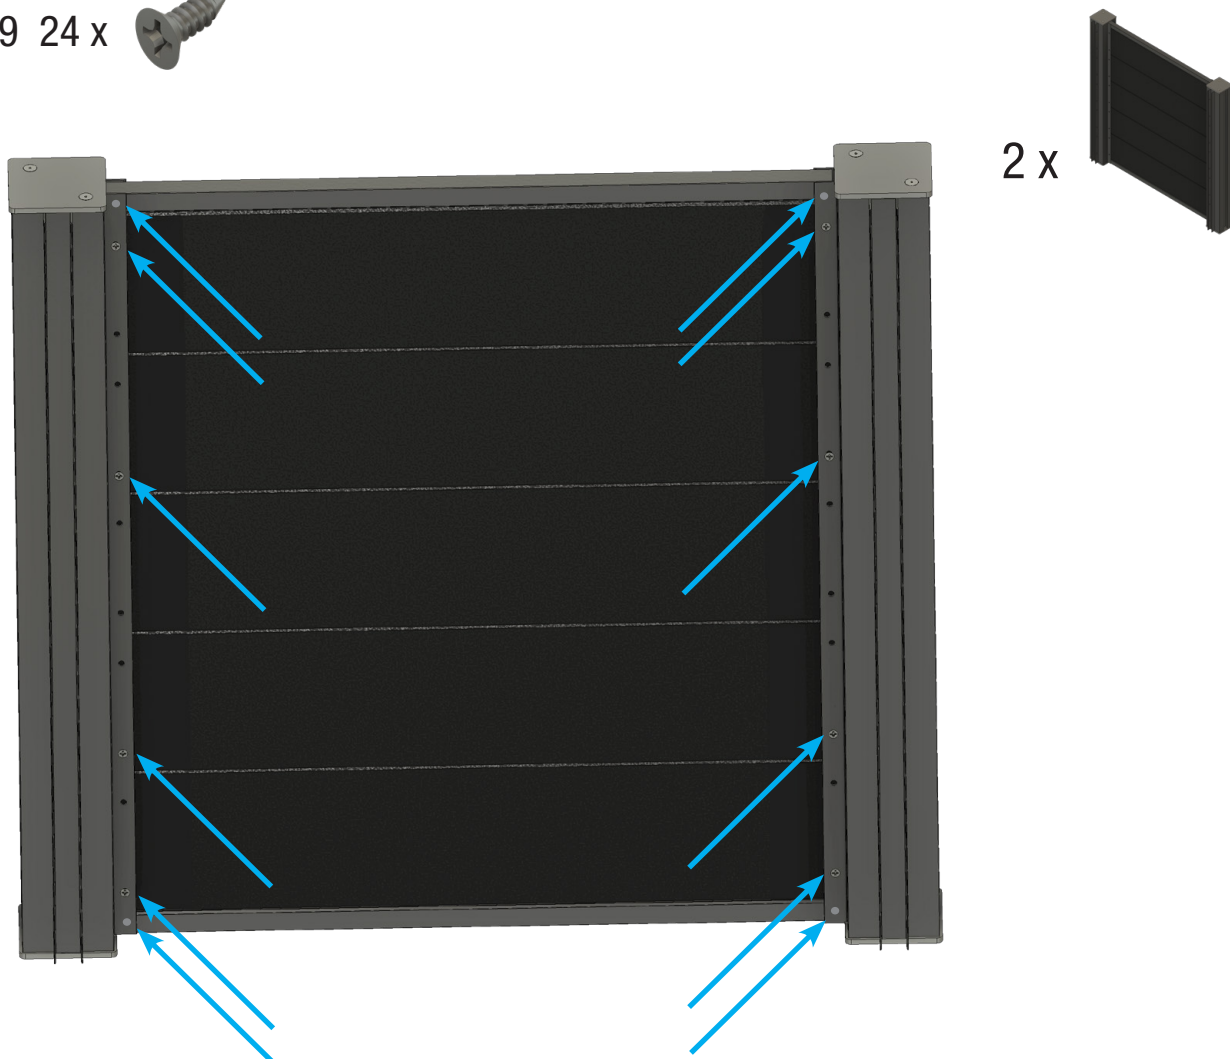

3. Nr. 9 24 x

4. Nr. 1 5 x
Nr. 5 2 x
Nr. 3 2 x