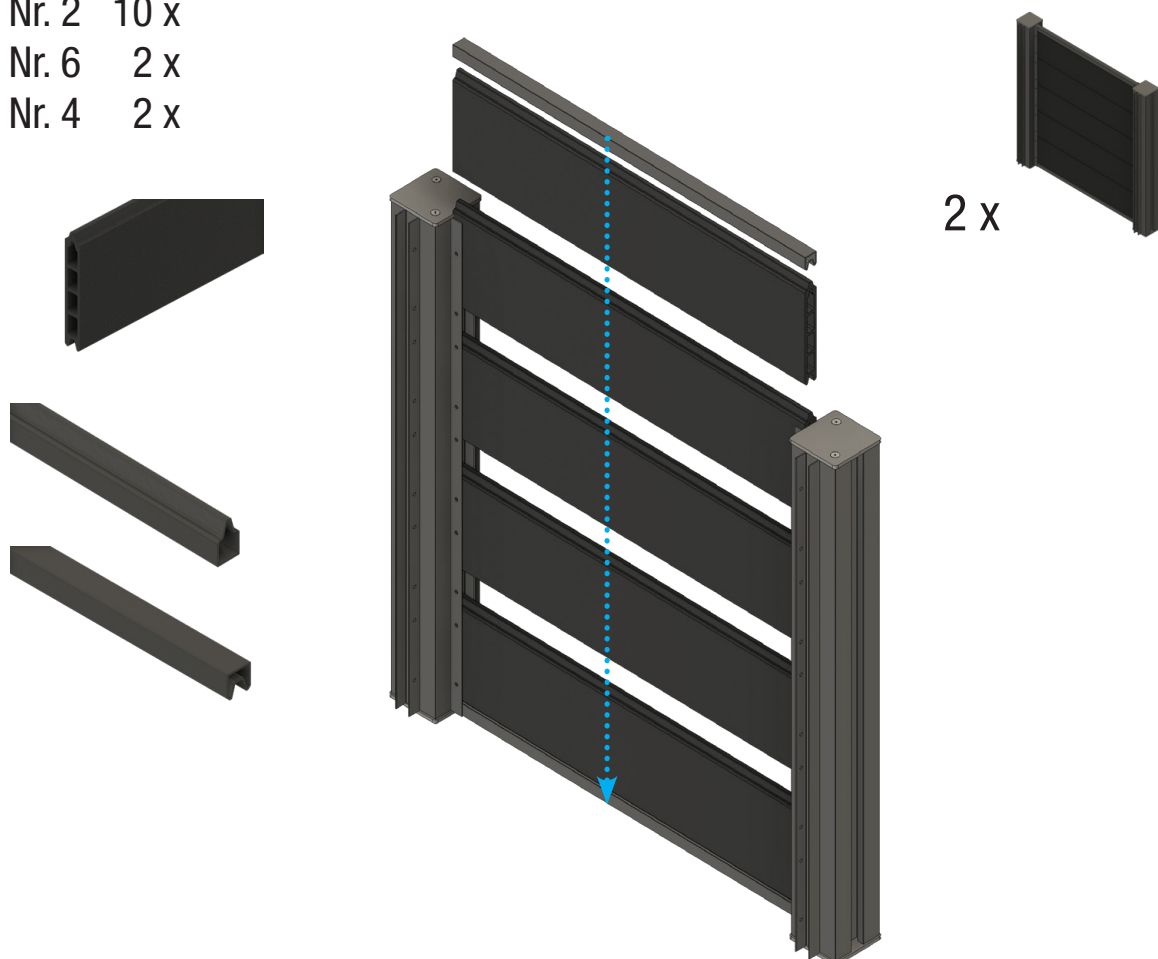

- 2.
2. Nr. 2 10 x
   - Nr. 6 2 x
   - Nr. 4 2 x