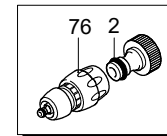

UN_CE_0981-CT

Model MPX 150 HL

Version:

Serial number:

Code: **24332**

29/03/2018

Validity	Pos.	Code	Description	Q
	1	1344970	O-ring	1
	2	3520370	Fitting	1
	3	2901060	Injector	1
	4	800560	O-ring	2
	5	1080091	Spring	1
	6	2901070	Shutter	1
	7	1460430	O-ring	1
	8	1344850	Head	1
	9	1349055	Valve	6
	10	1344770	Spacer	3
	11	1465720	O-ring	6
	12	1344800	Plug	5
	13	1344790	Fork	6
	14	850850	Screw	4
	15	620301	Plug	1
	16	2500280	Elbow	1
	17	1342701	Seat	1
	18	600180	O-ring	1
	19	1460151	Piston	1
	20	2021900	Piston	1
	21	1080190	O-ring	1
	22	600180	O-ring	1
	23	1080401	Ring	1
	24	820510	O-ring	1
	25	740290	O-ring	1
	26	1344870	Piston guide	1
	27	1343450	Wobble plate	1
	28	1460190	Spring	1
	29	1980220	Wobble plate	1
	30	2500550	Split pin	1
	31	1344881	Insert	1
	32	1980740	Plug	1
	33	1060120	Nut	1
	34	1345020	Plug	1
	35	620301	Plug	1
	36	1344890	Plug	1
	37	2560870	O-ring	1
	38	2460180	O-ring	3
	39	770260	O-ring	3
	40	1344750	Piston guide	3
	41	1260440	Water seal	3
	42	1344760	Ring	3
	43	1344050	Pump body	1
	44	1260050	Bushing	1
	45	1040710	O-ring	1
	46	1344060	Cover	1
	47	1260780	Screw	1
	48	880840	O-ring	1
	49	1343900	Plug	1
	50	880111	Key	1
	51	1341070	Bearing	1
	52	480890	Ring	1
	53	111120	Ring	1
	54	1341080	Ring	1
	55	1340060	Connecting-rod	3
	56	1340080	Pin	3
	57	1340070	Piston	3
	58	1260460	Oil seal	3
	59	600180	O-ring	3
	60	1341010	Plate	3
	61	1342740	Piston	3
	62	1341020	Washer	3