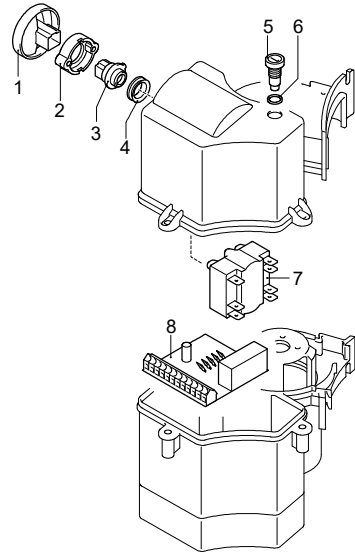

Model MPX 150 HL

Version:

Serial number:

Code: **24332**

29/03/2018

Validity	Pos.	Code	Description	Q
	1	3521470	Pipe	1
	2	3520490	Fork	2
	3	3520420	Fitting	1
	4	3520430	Piston	1
	5	3520440	Spring	1
	6	3520450	Bushing	1
	7	3520460	O-ring	1
	8	3520510	Fork	2
	9	3520480	Plug	1
	10	3520500	O-ring	2
	11	3520540	Ring	2
	12	3520240	Washer	2
	13	3520410	O-ring	1
	14	3520530	Fitting	1
	15	3520580	Washer	1
	16	3520570	Screw	1
	17	3520930	Thermostat	2
	18	3520470	O-ring	1

29/03/2018

Model MPX 150 HL

Version:

Serial number:

Code: **24332**

 230 V - 50 Hz

 schuko

Validity	Pos.	Code	Description	Q
	1	3520270	Knob	1
	2	3520280	Shim	1
	3	3520300	Element	1
	4	3520290	O-ring	1
	5	3520340	O-ring	1
	6	3520350	Fuse holder	1
	7	3520850	Switch	1
	8	3520840	Board	1