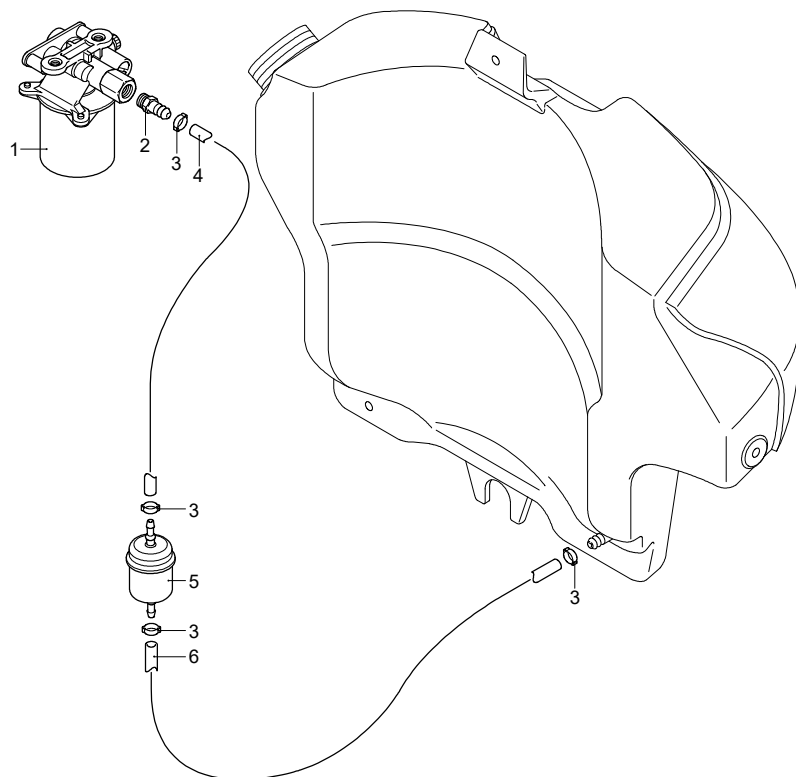

Model MPX 150 HL

Version:

Serial number:

Code: **24332**

29/03/2018

Validity	Pos.	Code	Description	Q
	1	3520630	Pipe coil	1
	2	3520620	Pin	1
	3	3520610	Clamp	1
	4	3520600	Plate	1
	5	3520590	Plate	1
	6	3520330	Cover	1
	7	3520790	Valve	1
	8	3520800	Fan	1
	9	3520320	Box	1
	10	3520810	Motor	1
	11	3520310	Cover	1
	12	3523570	Boiler	1
	13	3520860	Transformer	1
	14	3520770	Cable	2
	15	3520650	Gasket	1
	16	3520660	Element	1
	17	3520670	Support	1
	18	3520680	Nozzle	1
	19	3520690	Flange	1
	20	3520710	Plate	1
	21	3520700	Electrode	2
	22	3520820	Cover	1

Model MPX 150 HL

Version:

Serial number:

Code: **24332**

29/03/2018

Validity	Pos.	Code	Description	Q
	1	3522760	Pump	1
	2	3520730	Hose tail	1
	3	3520740	Clamp	1
	4	3520750	Pipe	1
	5	3520760	Filter	1
	6	3520750	Pipe	1