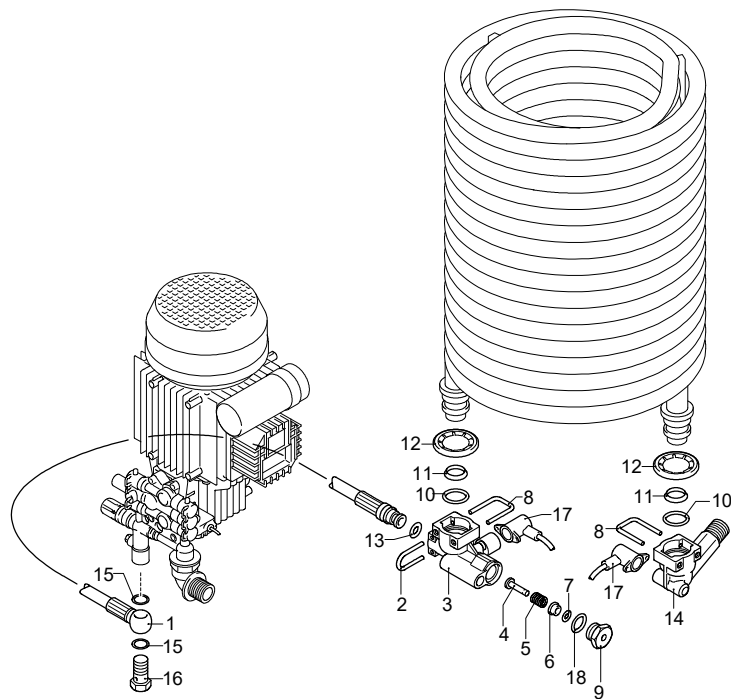

Model MPX 150 HL

Version:

Serial number:

Code: **24332**

29/03/2018

Validity	Pos.	Code	Description	Q
	1	3522760	Pump	1
	2	3520730	Hose tail	1
	3	3520740	Clamp	1
	4	3520750	Pipe	1
	5	3520760	Filter	1
	6	3520750	Pipe	1

Model MPX 150 HL

Version:

Serial number:

Code: **24332**

29/03/2018

Validity	Pos.	Code	Description	Q
	1	3521470	Pipe	1
	2	3520490	Fork	2
	3	3520420	Fitting	1
	4	3520430	Piston	1
	5	3520440	Spring	1
	6	3520450	Bushing	1
	7	3520460	O-ring	1
	8	3520510	Fork	2
	9	3520480	Plug	1
	10	3520500	O-ring	2
	11	3520540	Ring	2
	12	3520240	Washer	2
	13	3520410	O-ring	1
	14	3520530	Fitting	1
	15	3520580	Washer	1
	16	3520570	Screw	1
	17	3520930	Thermostat	2
	18	3520470	O-ring	1