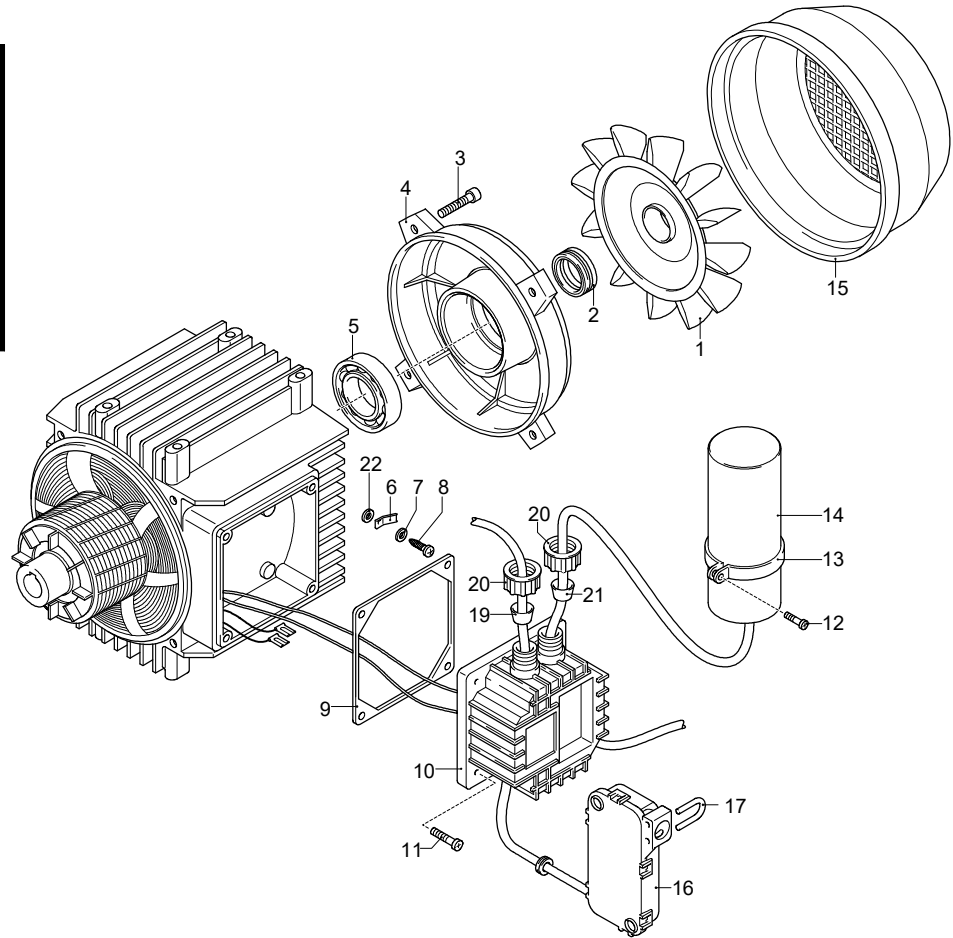

29/03/2018

Model MPX 150 HL

Version:

Serial number:

Code: **24332**

Validity	Pos.	Code	Description	Q
	1	1260300	Fan	1
	2	1340350	Seal	1
	3	1260760	Screw	1
	4	1340320	Shield	1
	5	1340340	Bearing	1
	6	3523500	Connector	1
	7	1260490	Washer	1
	8	2020570	Screw	1
	9	1340780	Gasket	1
	10	1341831	Box	1
	11	1261560	Screw	4
	12	1261560	Screw	1
	13	1340280	Clamp	1
	14	1263520	Capacitor	1
	15	1342040	Fan cowling	1
	16	2029752	TSS box assembly	1
	17	2022201	Fork	1
	18	44534	Motor	1
	19	1340660	Gland	1
	20	1340640	Ring nut	2
	21	1340650	Gland	1
	22	1262400	Washer	1