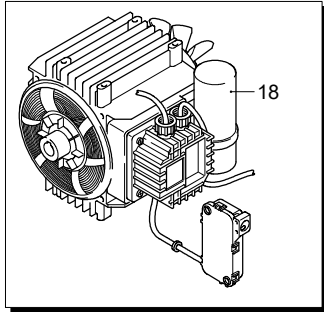

UN_CE_0974-CT

29/03/2018

Model MPX 150 HL

Version:

Serial number:

Code: **24332**

Validity	Pos.	Code	Description	Q
	1	1260300	Fan	1
	2	1340350	Seal	1
	3	1260760	Screw	1
	4	1340320	Shield	1
	5	1340340	Bearing	1
	6	3523500	Connector	1
	7	1260490	Washer	1
	8	2020570	Screw	1
	9	1340780	Gasket	1
	10	1341831	Box	1
	11	1261560	Screw	4
	12	1261560	Screw	1
	13	1340280	Clamp	1
	14	1263520	Capacitor	1
	15	1342040	Fan cowling	1
	16	2029752	TSS box assembly	1
	17	2022201	Fork	1
	18	44534	Motor	1
	19	1340660	Gland	1
	20	1340640	Ring nut	2
	21	1340650	Gland	1
	22	1262400	Washer	1

Model MPX 150 HL

Version:

Serial number:

Code: **24332**

29/03/2018

Validity	Pos.	Code	Description	Q
	1	3520630	Pipe coil	1
	2	3520620	Pin	1
	3	3520610	Clamp	1
	4	3520600	Plate	1
	5	3520590	Plate	1
	6	3520330	Cover	1
	7	3520790	Valve	1
	8	3520800	Fan	1
	9	3520320	Box	1
	10	3520810	Motor	1
	11	3520310	Cover	1
	12	3523570	Boiler	1
	13	3520860	Transformer	1
	14	3520770	Cable	2
	15	3520650	Gasket	1
	16	3520660	Element	1
	17	3520670	Support	1
	18	3520680	Nozzle	1
	19	3520690	Flange	1
	20	3520710	Plate	1
	21	3520700	Electrode	2
	22	3520820	Cover	1