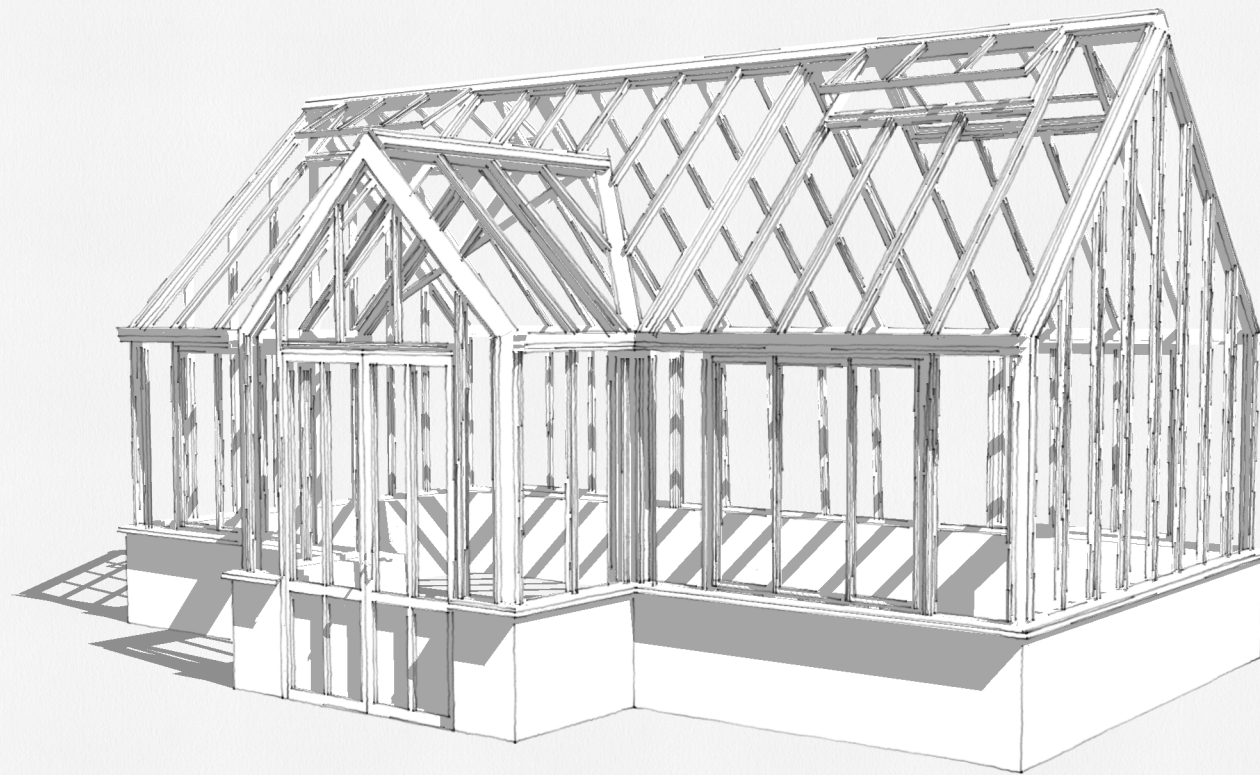

VÄXTHUS

The Rose Greenhouse Collection

Standard Rugosa

Framsida högra gaveln 3D View

Beskrivning:

The Rose greenhouse collection är ett klassiskt Engelskt Victorianskt växthus på tegelbröstning.

Materialet är pulverlackerat aluminium. RAL valfri.

Glaset är 4 / 6 mm härdat säkerhetsglas. Taklutning 45 grader. Växthuset är försedd med takventiler enligt ritning som öppnas med autovent. Växthuset har väggventiler enligt ritning som öppnas manuellt.

Antal takventiler 4 st
Antal väggventiler 4 st
Antal stuprör 3 st

Dörr: 1 x Dubbel slagdörr 2000mm

Växthuset mått är:

Byggyta 26 kvm

BYGGLOVSRITNING

THE ROSE COLLECTION

UPPDRAGSNR	RITAD AV	HANDLÄGGARE
-	JO	BM

SKALA 1:100, A3

Beskrivning:

The Rose greenhouse collection är ett klassiskt Engelskt Victorianskt växthus på tegelbröstning.

Materialet är pulverlackerat aluminium. RAL valfri.

Glaset är 4 / 6 mm härdat säkerhetsglas. Taklutning 45 grader. Växthuset är försedd med takventiler enligt ritning som öppnas med autovent. Växthuset har väggventiler enligt ritning som öppnas manuellt.