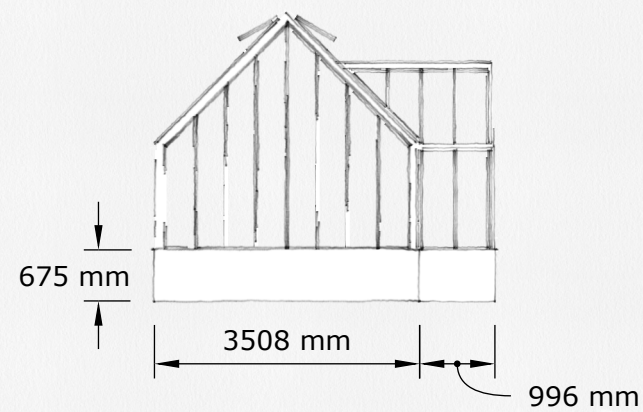

SKALA 1:100, A3

Beskrivning:

The Rose greenhouse collection är ett klassiskt Engelskt Victorianskt växthus på tegelbröstning.

Materialet är pulverlackerat aluminium. RAL valfri.

Glaset är 4 / 6 mm härdat säkerhetsglas. Taklutning 45 grader. Växthuset är försedd med takventiler enligt ritning som öppnas med autovent. Växthuset har väggventiler enligt ritning som öppnas manuellt.

Antal takventiler 4 st
Antal väggventiler 4 st
Antal stuprör 3 st

Dörr: 1 x Dubbel slagdörr 2000mm

Växthuset mått är:

Byggyta 26 kvm

Framsida

Baksida

Vänstra gaveln

Högra gaveln