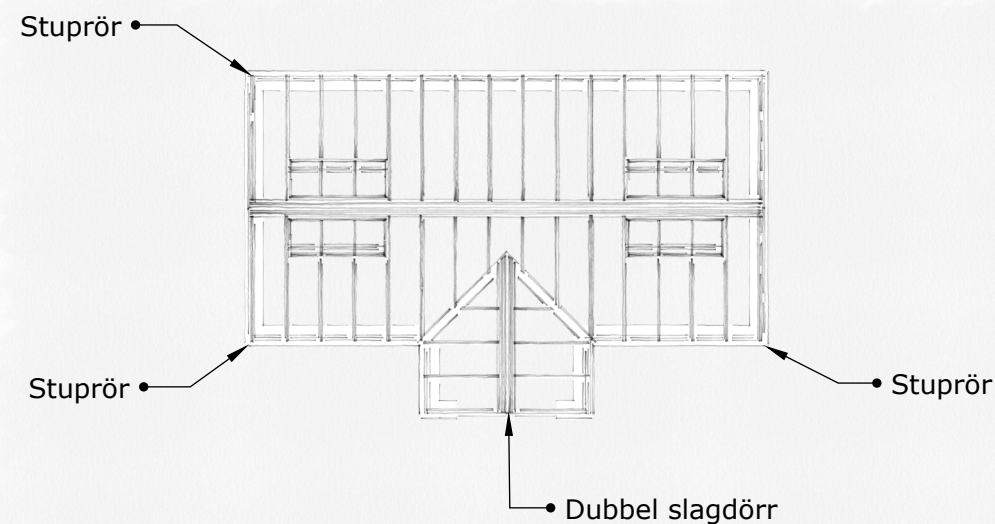

VÄXTHUS

The Rose Greenhouse Collection

Standard Rugosa

Framsida högra gaveln 3D View

Beskrivning:

The Rose greenhouse collection är ett klassiskt Engelskt Victorianskt växthus på tegelbröstning.

Materialet är pulverlackerat aluminium. RAL valfri.

Glaset är 4 / 6 mm härdat säkerhetsglas. Taklutning 45 grader. Växthuset är försedd med takventiler enligt ritning som öppnas med autovent. Växthuset har väggventiler enligt ritning som öppnas manuellt.

SKALA 1:100, A3

Beskrivning:

The Rose greenhouse collection är ett klassiskt Engelskt Victorianskt växthus på tegelbröstning.

Materialet är pulverlackerat aluminium. RAL valfri.

Glaset är 4 / 6 mm härdat säkerhetsglas. Taklutning 45 grader. Växthuset är försedd med takventiler enligt ritning som öppnas med autovent. Växthuset har väggventiler enligt ritning som öppnas manuellt.

Antal takventiler 4 st
Antal väggventiler 4 st
Antal stuprör 3 st

Dörr: 1 x Dubbel slagdörr 2000mm

Växthuset mått är:

Byggyta 26 kvm

Framsida

Baksida

Vänstra gaveln

Högra gaveln