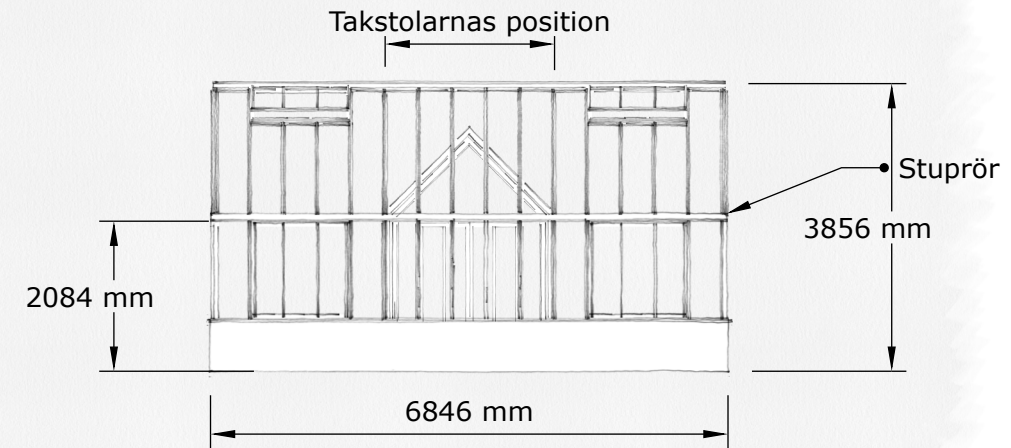

Antal takventiler 4 st
Antal väggventiler 4 st
Antal stuprör 3 st

Dörr: 1 x Dubbel slagdörr 2000mm

Växthuset mått är:

Byggyta 26 kvm

Framsida

Baksida

Vänstra gaveln

Högra gaveln