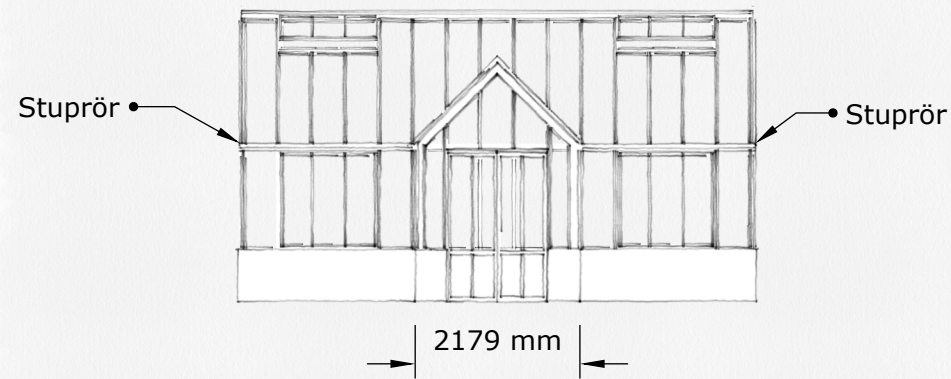

VÄXTHUS

The Rose Greenhouse Collection

Standard Rugosa

SKALA 1:100, A3

Beskrivning:

The Rose greenhouse collection är ett klassiskt Engelskt Victorianskt växthus på tegelbröstning.

Materialet är pulverlackerat aluminium. RAL valfri.

Glaset är 4 / 6 mm härdat säkerhetsglas. Taklutning 45 grader. Växthuset är försedd med takventiler enligt ritning som öppnas med autovent. Växthuset har väggventiler enligt ritning som öppnas manuellt.

Antal takventiler 4 st
Antal väggventiler 4 st
Antal stuprör 3 st

Dörr: 1 x Dubbel slagdörr 2000mm

Växthuset mått är:

Byggyta 26 kvm

Framsida