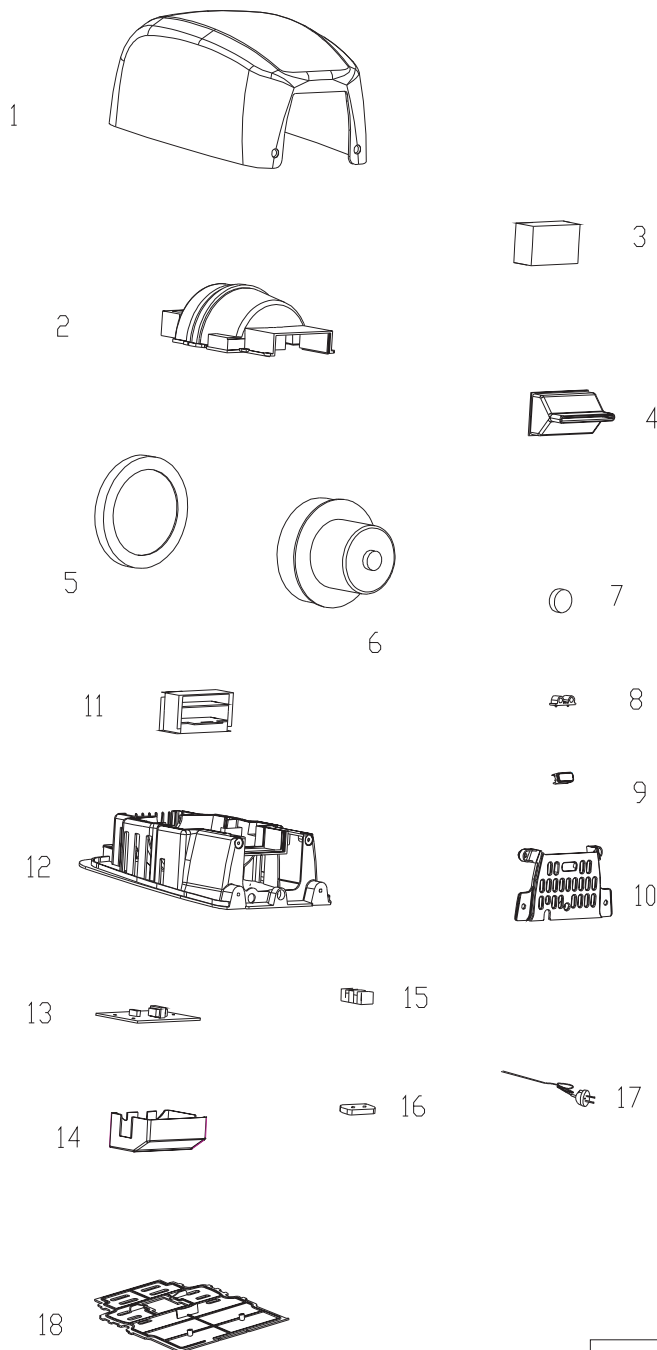

Jet Dryer HORKOVZDUŠNÝ VYSOUŠEČ - STORM

20	
19	
18	Kryt základny
17	Napájecí kabel
16	Kryt svorkovnice
15	Svorkovnice
14	Obal řídicí jednotky
13	Řídicí jednotka
12	Základna
11	Ohřev vzduchu
10	Dekorační kryt
9	Červená čočka
8	Čidlo
7	Gumová podložka motoru
6	Motor
5	Gumový rukáv
4	Výdech vzduchu
3	Filtr vzduchu
2	Kryt motoru
1	Kryt