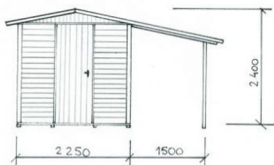

Bohemit Rohan

4,5 x 2,3 m s bočním přesahem a mezistěnou

Rozměry domku

ZAHŘADNÍ DOMEK 7a

Kotvení na podlahové dlaždice

7a,b