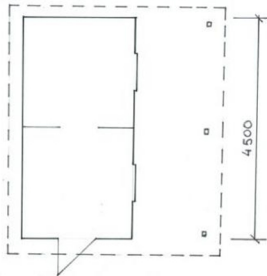

Bohemit Rohan

4,5 x 2,3 m s bočním přesahem a mezistěnou

Rozměry domku

ZAHŘADNÍ DOMEK 7a

Kotvení na podlahové dlaždice

7a,b