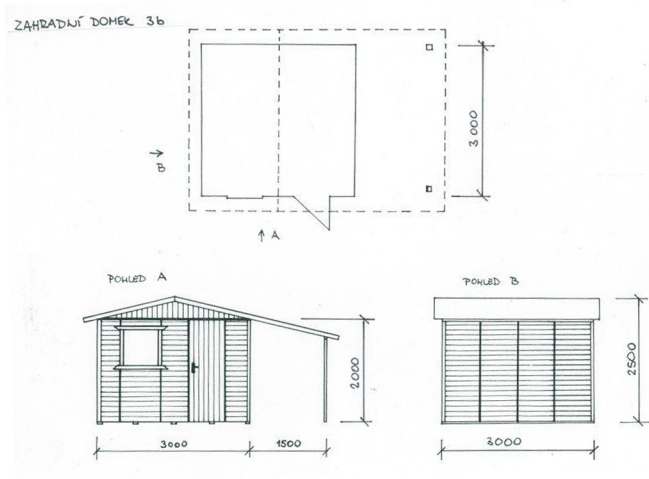

Bohemit Rohan

3,0 x 3,0 m s bočním přesahem

Rozměry domku

Kotvení na podlahové dlaždice