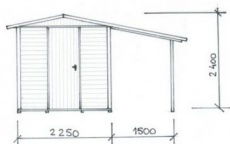

# Bohemit Rohan

2,3 x 2,3 m s bočním přesahem

## Rozměry domku:

ZAHRAĐUJÍ DOMEK 1b