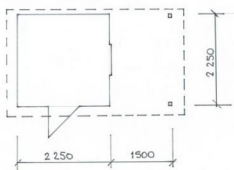

# Bohemit Rohan

2,3 x 2,3 m s bočním přesahem

## Rozměry domku:

ZAHRAĐUJÍ DOMEK 1b