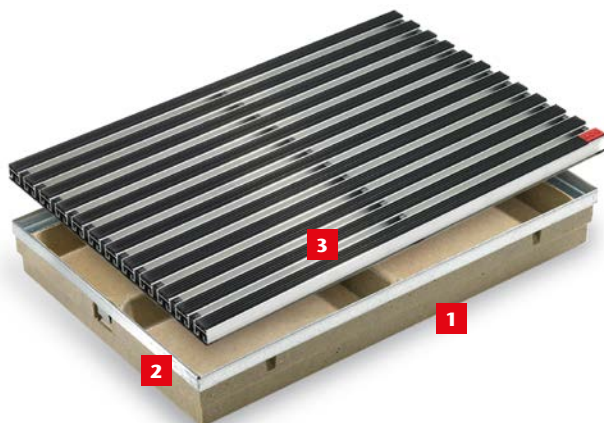

5

ACO SELF® Vario Indoor – vnitřní rohože

Zapuštěna do podlahové krytiny

Rohožka ve vchodu již nikdy nebude klouzat sem a tam - méně potíží a snadné čištění podrážek elegantním způsobem. ACO nabízí trvale instalovanou čistící rohožku pro vnitřně použití, která má extrémně nízkou konstrukční výšku pouhých 12 mm.

Výška rohožky odpovídá tloušťce mnoha podlahových krytin, což zajišťuje instalaci ve stejné úrovni jako okolní podlahoviny. Rohožka nevyžaduje žádné speciální zapuštění. ACO rohožka Vario Indoor přesně zapadne do spárořezu podlahy.

ACO SELF® Vario – vnější rohože

- 1 Vanička z polymbetonu
- 2 Integrovaný ocelový pozinkovaný rám
- 3 Rohož

Nechte špinu přede dveřmi

První dojem je rozhodující právě u vchodu do domu. ACO proto nabízí profesionální řešení s vysokou variabilitou, funkcí a optickými nároky, a to vše dohromady. Součástí venkovních rohoží je podlahová vana ACO VARIO (z polymerbetonu), ACO VARIO Light (z plastu) se systémem středových příček pro vyšší únosnost a s odtokovým otvorem nebo úhelníkové rámy.