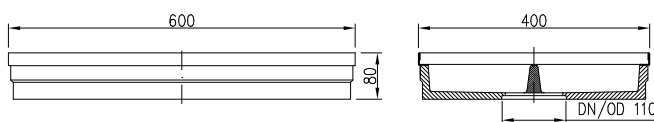

System venkovních rohoží Vario – rošty

Produktové informace

- vyrobeno z oceli žárově zinkované
- skutečná velikost roštů je o 10 mm menší než uvedený rozměr
- rošty jsou vloženy
- pro vany Vario, Vario Light a uhlíkové rámy
- rohože jsou vhodné pro vnitřní a venkovní prostory

Rošty

	Materiál	Rozměry š x d [mm]	Výška rohože [mm]	KS [kg]	BAL [ks]	Objednací číslo	Cena/ks [Kč]
Mřížkový rošt s V-profilem prutu							
	pozinkovaná ocel	600 x 400	20	3,7	20	01207	800,-
		750 x 500	20	6,0	20	01208	1 250,-
		1000 x 500	20	8,1	10	01209	1 600,-
Mřížkový rošt s oky 30/30 mm							
	pozinkovaná ocel	600 x 400	20	3,5	20	82403	660,-
		750 x 500	20	5,5	10	82404	1 400,-
Mřížkový rošt s oky 30/10 mm							
	pozinkovaná ocel	600 x 400	20	5,6	20	82409	660,-
		750 x 500	20	8,6	10	82410	1 400,-

■ Vana 600 x 400

■ Vana 750 x 500