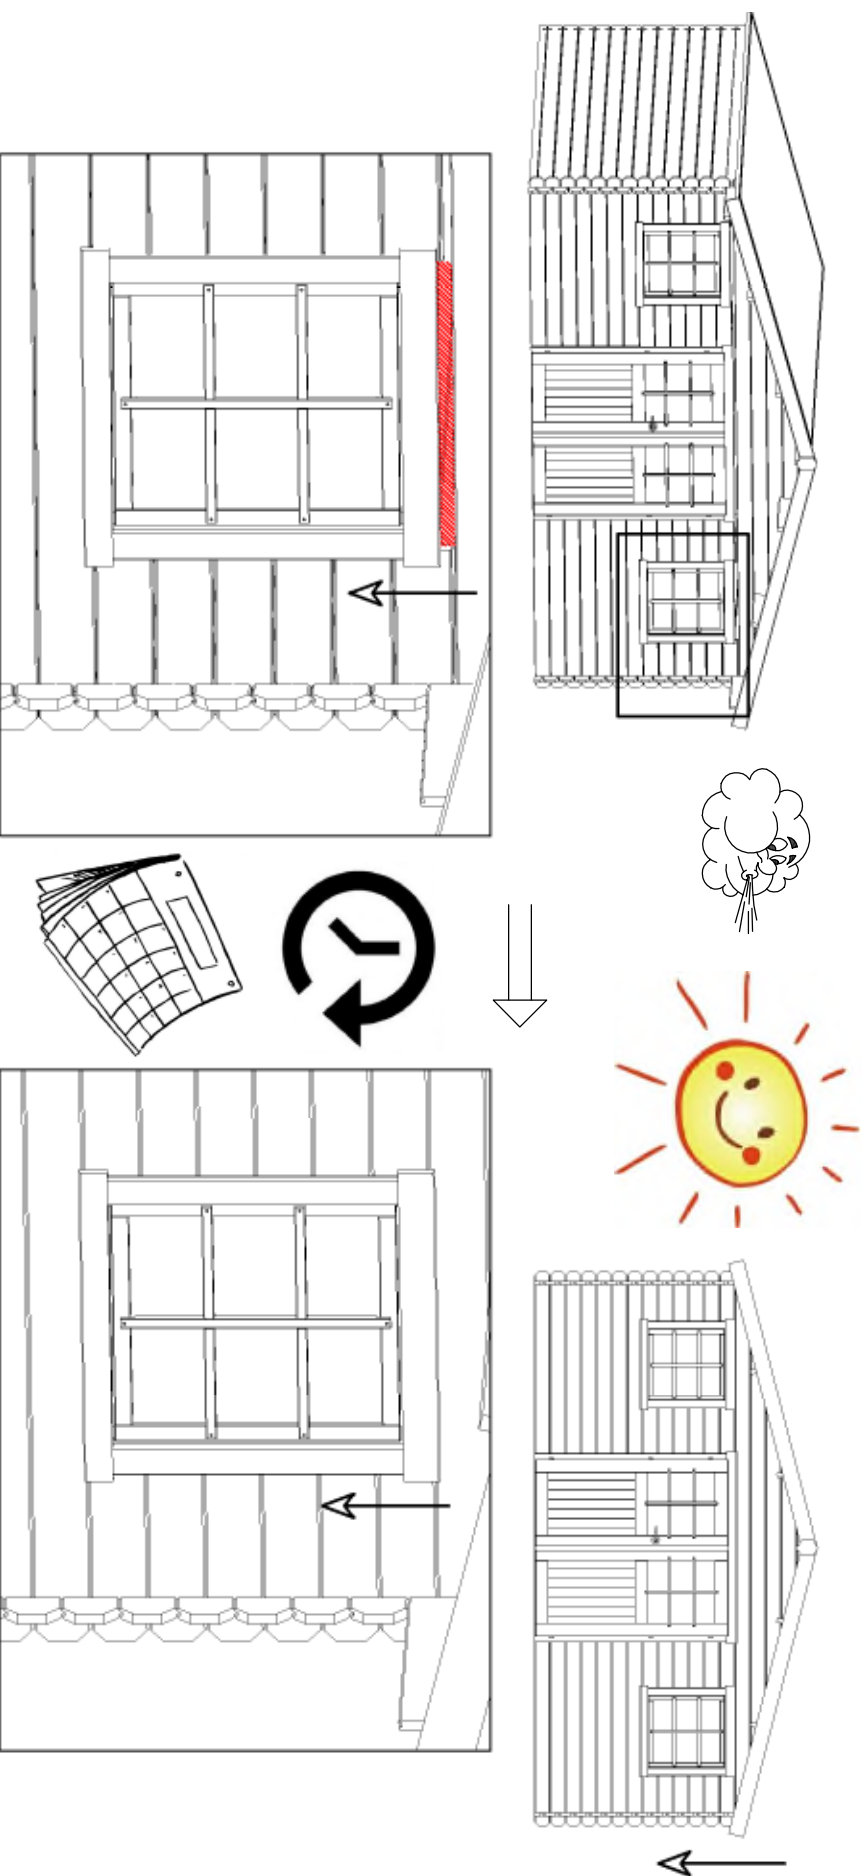

# ANAU

**zahradní domek**

návod na montáž / összeszerelési útmutató / instrukcje montażu

# BERICHT IMPREGNATIE / AVERTISSEMENT IMPREGNATION

Het is niet abnormal dat openingen te zien zijn bij de montage, zowel boven de deur en de ramen als bij de dakopbouw. Deze zullen na het natuurlijk drogen van het product verdwijnen, hou er evenwel rekening mee dat dit **enkele weken** kan duren.

Il n'est pas anormal qu'il y ait des ouvertures à voir lors du montage tant au-dessus de la porte et les fenêtres qu'en montant le toit. Ceux-ci disparaîtront après le séchage naturel du produit. Tenez cependant compte que cela peut durer **quelques semaines**.

It is not unusual that small openings are visible during the assembly, both above the door and the windows as well as in the roof. These will disappear after the natural drying of the product. Keep in mind, however, that this may take **several weeks**.