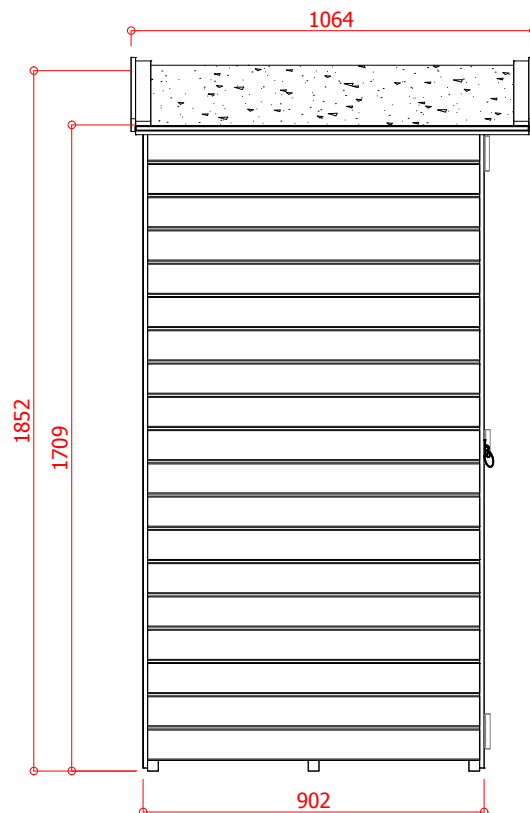

S879-1

Schaal / Échelle / Scale / Escala / Escala / Scala : 1:20

Industriepark 8
8587 Spiere-Helkijn

CreateDate: 15.02.2017
SaveDate: 08.03.2017
PlotDate: 08.03.2017

	0.87 m²
	1.07 m²