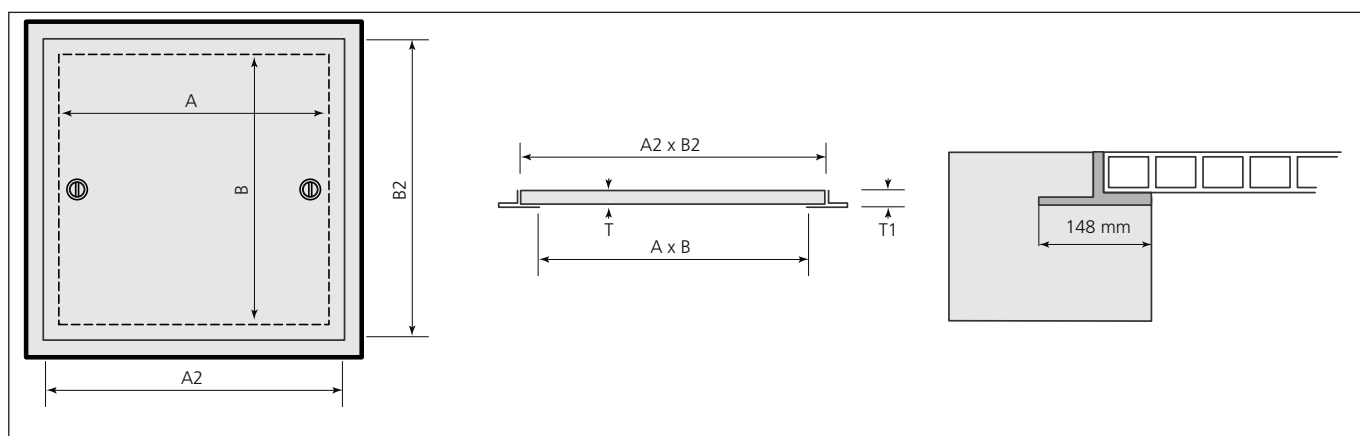

Poklopy **ECO DECK 8**

Kompozitový poklop

Kompozitový čtvercový poklop s T-rámem pro snadné kotvení do betonu. S těsněním nebo bez těsnění. Víko poklopu může být uchyceno šrouby nebo vybaveno madly.

Použití:

Pro zakrytí šachet a otvorů, možnost občasného pojezdu osobních aut.

Obj.číslo		Popis	Rozměry poklopu [mm] A2 x B2	Rozměry vnitřní [mm] A x B	Výška poklopu [mm] T	Výška včetně rámu [mm] T1	Nosnost poklopu [t]
bez těsnění s okem	s těsněním a upevněním						
43003030	43103031	RONN kompozitní poklop ECO DECK 50, 333 x 333 mm	407 x 407	333 x 333	30	39	10
43004040	43104041	RONN kompozitní poklop ECO DECK 50, 413 x 413 mm	487 x 487	413 x 413	30	39	9
43005050	43105051	RONN kompozitní poklop ECO DECK 50, 533 x 533 mm,	607 x 607	533 x 533	30	39	8,5
43006060	43106061	RONN kompozitní poklop ECO DECK 50, 613 x 613 mm	687 x 687	613 x 613	30	39	8
43006090	43106091	RONN kompozitní poklop ECO DECK 50, 613 x 933 mm	687 x 1007	613 x 933	30	39	8
43007070	43107071	RONN kompozitní poklop ECO DECK 50, 733 x 733 mm	807 x 807	733 x 733	30	39	7,8
43008080	43108081	RONN kompozitní poklop ECO DECK 50, 813 x 813 mm	887 x 887	813 x 813	30	39	7,5
43009090	43109091	RONN kompozitní poklop ECO DECK 50, 933 x 933 mm	1007 x 1007	933 x 933	30	39	7
43010100	43110101	RONN kompozitní poklop ECO DECK 50, 1034 x 1034 mm	1108 x 1108	1034 x 1034	30	39	6,5
43011110	43111111	RONN kompozitní poklop ECO DECK 50, 1109 x 1109 mm	1183 x 1183	1109 x 1109	30	39	6